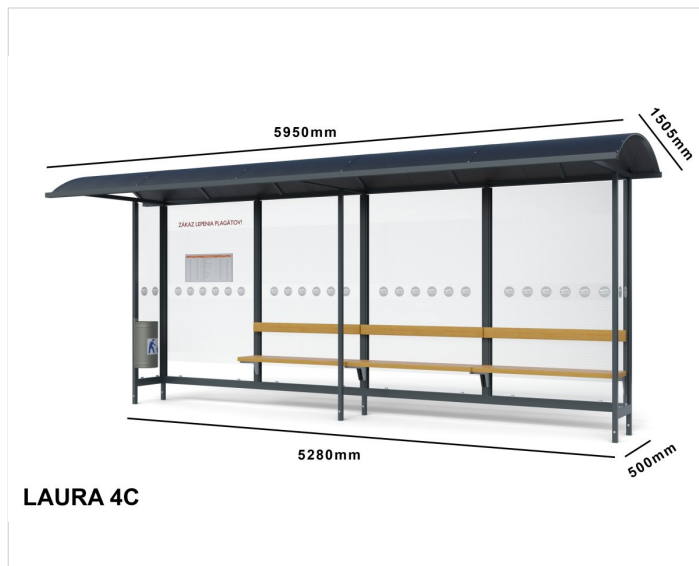

Autobusová zastávka LAURA

Cena zahrnuje:

Uvedené ceny obsahují náklady na montáž a přepravu v rámci České Republiky.

Cena nezahrnuje:

Náklady na spodní stavbu betonové patky, betonovou desku. Vyjmutí dlažby a zpětné uložení při montáži městského mobiliáře.