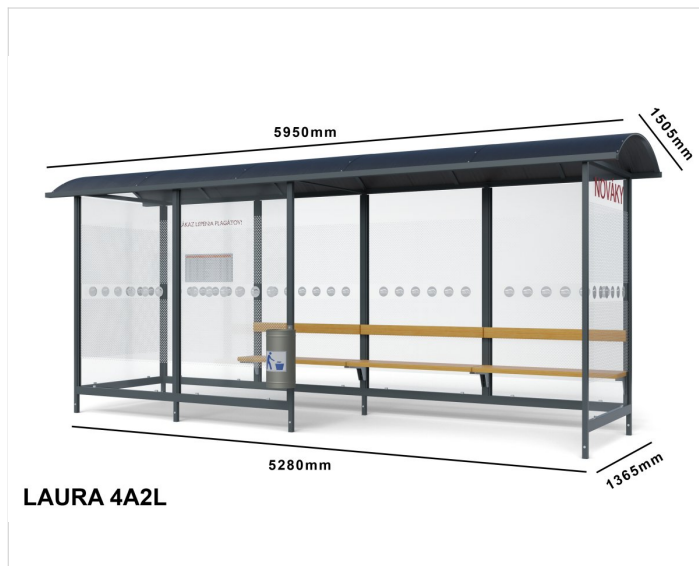

Autobusová zastávka LAURA

Cena zahrnuje:

Uvedené ceny obsahují náklady na montáž a přepravu v rámci České Republiky.

Cena nezahrnuje:

Náklady na spodní stavbu betonové patky, betonovou desku. Vyjmutí dlažby a zpětné uložení při montáži městského mobiliáře.