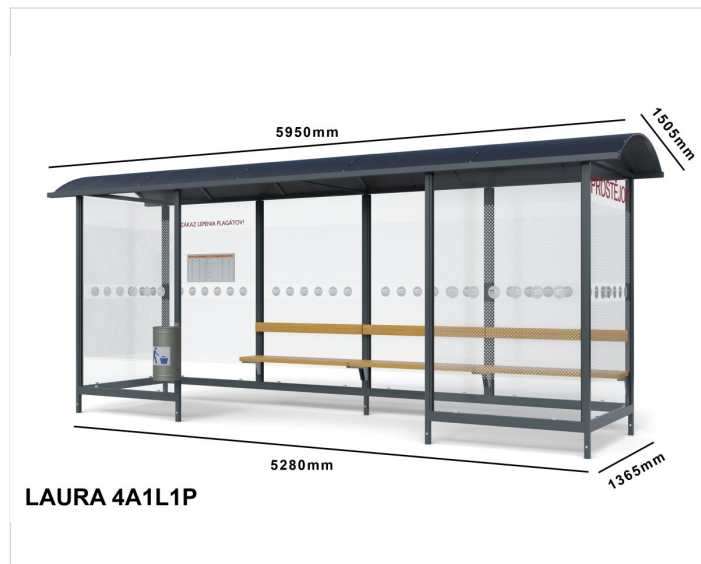

Autobusová zastávka LAURA

Cena zahrnuje:

Uvedené ceny obsahují náklady na montáž a přepravu v rámci České Republiky.

Cena nezahrnuje:

Náklady na spodní stavbu betonové patky, betonovou desku. Vyjmutí dlažby a zpětné uložení při montáži městského mobiliáře.