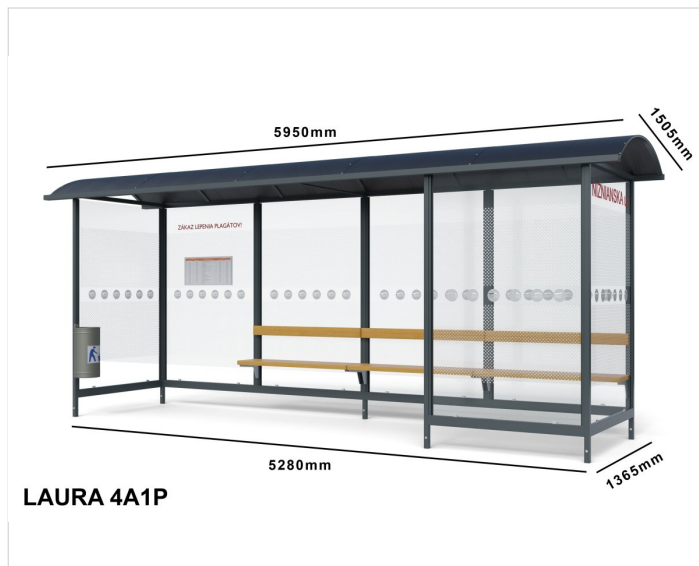

Autobusová zastávka LAURA

Cena zahrnuje:

Uvedené ceny obsahují náklady na montáž a přepravu v rámci České Republiky.

Cena nezahrnuje:

Náklady na spodní stavbu betonové patky, betonovou desku. Vyjmutí dlažby a zpětné uložení při montáži městského mobiliáře.