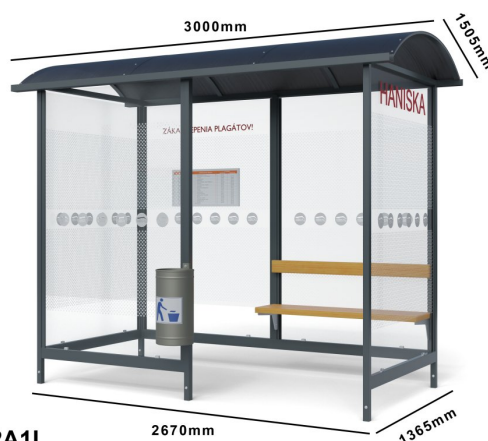

Autobusová zastávka LAURA

LAURA 2A1L

Cena zahrnuje:

Uvedené ceny obsahují náklady na montáž a přepravu v rámci České Republiky.

Cena nezahrnuje:

Náklady na spodní stavbu betonové patky, betonovou desku. Vyjmutí dlažby a zpětné uložení při montáži městského mobiliáře.

Vzorník RAL

Nabízíme širokou paletu barev RAL, ze kterých si jistojistě vyberete. Vybrat vhodný barevný odstín pro autobusový či kuřácký přístřešek tak, aby zapadl do okolního prostředí, může být náročné. Na základě našich zkušeností a předchozích požadavků našich klientů jsme zvolili doporučené barevné odstíny, tyto barvy jsou bez příplatku.