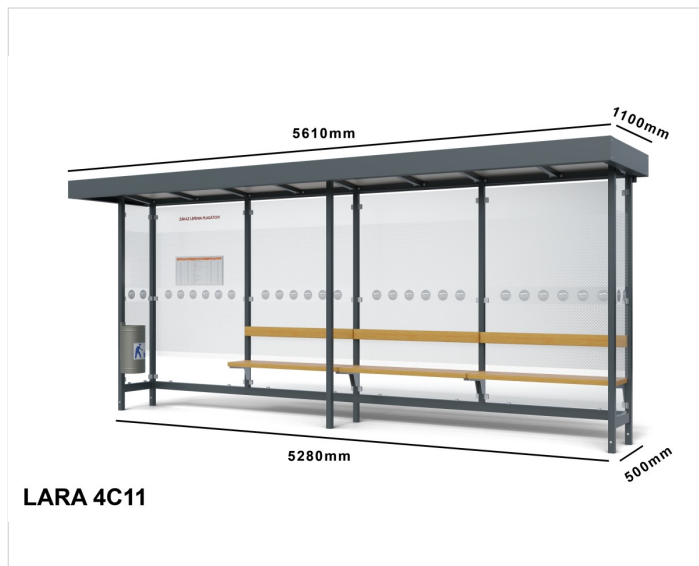

Autobusová zastávka LARA

Cena zahrnuje:

Uvedené ceny obsahují náklady na montáž a přepravu v rámci České Republiky.

Cena nezahrnuje:

Náklady na spodní stavbu betonové patky, betonovou desku. Vyjmutí dlažby a zpětné uložení při montáži městského mobiliáře.

Špecifikácia

Počet modulov: 4

Rozmery zastrešenia: 5515x1100mm

Rozmery konštrukcie: 5280x500mm

Rozmery bočnej steny: 500mm

Rozmery prednej steny: Bez

Rozmery výšky: 2225/2400mm

Bočné, zadné a predné výplne: 4ks zadní, 2ks boční

Vzorník RAL

Nabízíme širokou paletu barev RAL, ze kterých si jistojistě vyberete. Vybrat vhodný barevný odstín pro autobusový či kuřácký přístřešek tak, aby zapadl do okolního prostředí, může být náročné. Na základě našich zkušeností a předchozích požadavků našich klientů jsme zvolili doporučené barevné odstíny, tyto barvy jsou bez příplatku.

Barvy za příplatek najdete v kompletním vzorníku. Za každou barvu se doplácí 5 % z celkové ceny přístřešku. Výběr je jen na vás.

Viac variant pre tento model nájdete na

www.abris.cz/?p=1204