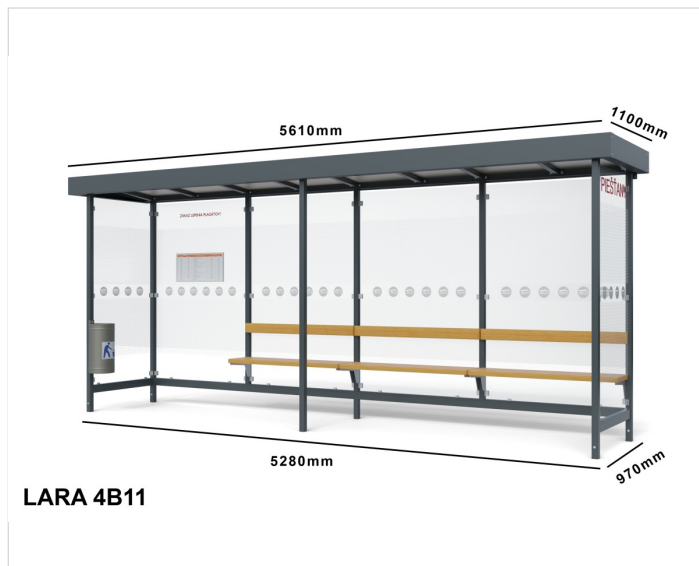

Autobusová zastávka LARA

Cena zahrnuje:

Uvedené ceny obsahují náklady na montáž a přepravu v rámci České Republiky.

Cena nezahrnuje:

Náklady na spodní stavbu betonové patky, betonovou desku. Vyjmutí dlažby a zpětné uložení při montáži městského mobiliáře.

Špecifikácia

Počet modulov: 4

Rozmery zastrešenia: 5515x1100mm

Rozmery konštrukcie: 5280x970mm

Rozmery bočnej steny: 970mm

Rozmery prednej steny: Bez

Rozmery výšky: 2225/2400mm

Bočné, zadné a predné výplne: 4ks zadní, 2ks boční

Vzorník RAL

Nabízíme širokou paletu barev RAL, ze kterých si jistojistě vyberete. Vybrat vhodný barevný odstín pro autobusový či kuřácký přístřešek tak, aby zapadl do okolního prostředí, může být náročné. Na základě našich zkušeností a předchozích požadavků našich klientů jsme zvolili doporučené barevné odstíny, tyto barvy jsou bez příplatku.

Barvy za příplatek najdete v kompletním vzorníku. Za každou barvu se doplácí 5 % z celkové ceny přístřešku. Výběr je jen na vás.

Viac variant pre tento model nájdete na

www.abris.cz/?p=1204