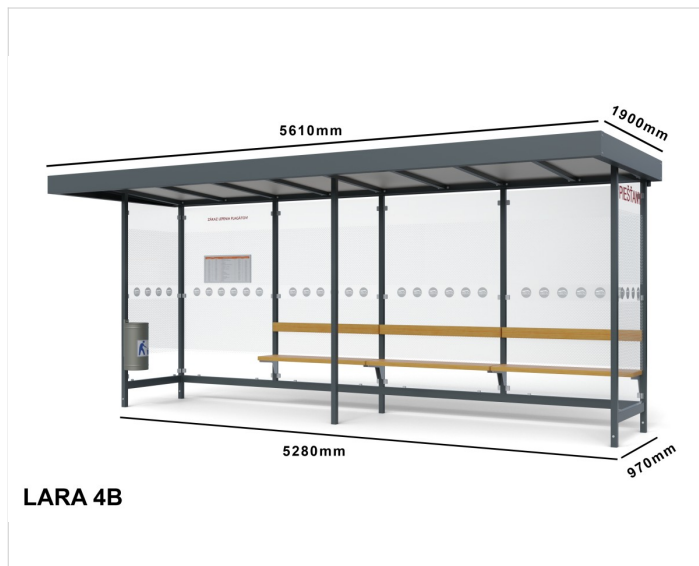

Autobusová zastávka LARA

Cena zahrnuje:

Uvedené ceny obsahují náklady na montáž a přepravu v rámci České Republiky.

Cena nezahrnuje:

Náklady na spodní stavbu betonové patky, betonovou desku. Vyjmutí dlažby a zpětné uložení při montáži městského mobiliáře.

Špecifikácia

Počet modulov: 4

Rozmery zastrešenia: 5515x1820mm

Rozmery konštrukcie: 5280x970mm

Rozmery bočnej steny: 970mm

Rozmery prednej steny: Bez

Rozmery výšky: 2225/2400mm

Bočné, zadné a predné výplne: 4ks zadní, 2ks boční