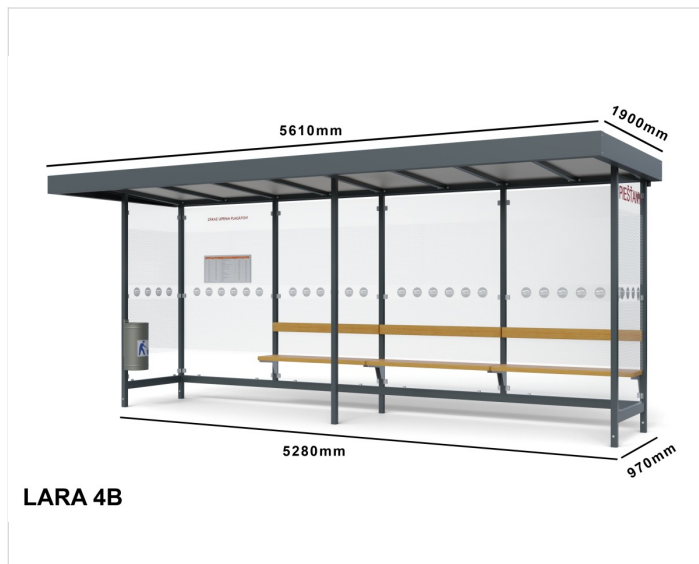

Autobusová zastávka LARA

Cena zahrnuje:

Uvedené ceny obsahují náklady na montáž a přepravu v rámci České Republiky.

Cena nezahrnuje:

Náklady na spodní stavbu betonové patky, betonovou desku. Vyjmutí dlažby a zpětné uložení při montáži městského mobiliáře.

Špecifikácia

Počet modulov: 4

Rozmery zastrešenia: 5515x1820mm

Rozmery konštrukcie: 5280x970mm

Rozmery bočnej steny: 970mm

Rozmery prednej steny: Bez

Rozmery výšky: 2225/2400mm

Bočné, zadné a predné výplne: 4ks zadní, 2ks boční