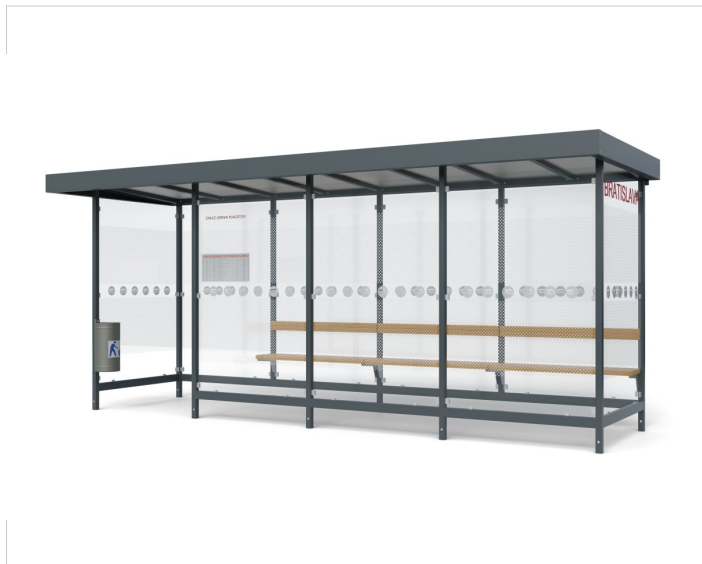

Autobusová zastávka LARA

Cena zahrnuje:

Uvedené ceny obsahují náklady na montáž a přepravu v rámci České Republiky.

Cena nezahrnuje:

Náklady na spodní stavbu betonové patky, betonovou desku. Vyjmutí dlažby a zpětné uložení při montáži městského mobiliáře.

Špecifikácia

Počet modulov: 4

Rozmery zastrešenia: 5515x1820mm

Rozmery konštrukcie: 5280x1365mm

Rozmery bočnej steny: 1365mm

Rozmery prednej steny: 3975mm

Rozmery výšky: 2225/2400mm

Bočné, zadné a predné výplne: 4ks zadní, 2ks boční, 3ks přední