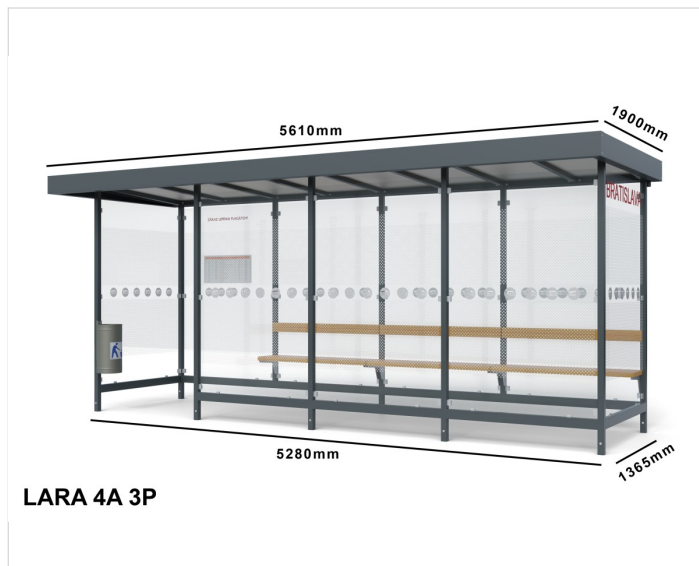

Autobusová zastávka LARA

Cena zahrnuje:

Uvedené ceny obsahují náklady na montáž a přepravu v rámci České Republiky.

Cena nezahrnuje:

Náklady na spodní stavbu betonové patky, betonovou desku. Vyjmutí dlažby a zpětné uložení při montáži městského mobiliáře.

Špecifikácia

Počet modulov: 4

Rozmery zastrešenia: 5515x1820mm

Rozmery konštrukcie: 5280x1365mm

Rozmery bočnej steny: 1365mm

Rozmery prednej steny: 3975mm

Rozmery výšky: 2225/2400mm

Bočné, zadné a predné výplne: 4ks zadní, 2ks boční, 3ks přední

Vzorník RAL

Nabízíme širokou paletu barev RAL, ze kterých si jistojistě vyberete. Vybrat vhodný barevný odstín pro autobusový či kuřácký přístřešek tak, aby zapadl do okolního prostředí, může být náročné. Na základě našich zkušeností a předchozích požadavků našich klientů jsme zvolili doporučené barevné odstíny, tyto barvy jsou bez příplatku.

Barvy za příplatek najdete v kompletním vzorníku. Za každou barvu se doplácí 5 % z celkové ceny přístřešku. Výběr je jen na vás.

Viac variant pre tento model nájdete na

www.abris.cz/?p=1204