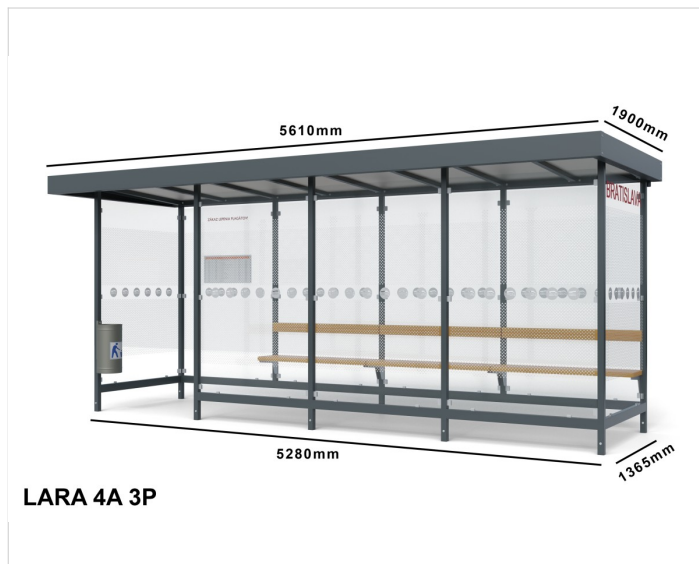

Autobusová zastávka LARA

Cena zahrnuje:

Uvedené ceny obsahují náklady na montáž a přepravu v rámci České Republiky.

Cena nezahrnuje:

Náklady na spodní stavbu betonové patky, betonovou desku. Vyjmutí dlažby a zpětné uložení při montáži městského mobiliáře.

Špecifikácia

Počet modulov: 4

Rozmery zastrešenia: 5515x1820mm

Rozmery konštrukcie: 5280x1365mm

Rozmery bočnej steny: 1365mm

Rozmery prednej steny: 3975mm

Rozmery výšky: 2225/2400mm

Bočné, zadné a predné výplne: 4ks zadní, 2ks boční, 3ks přední