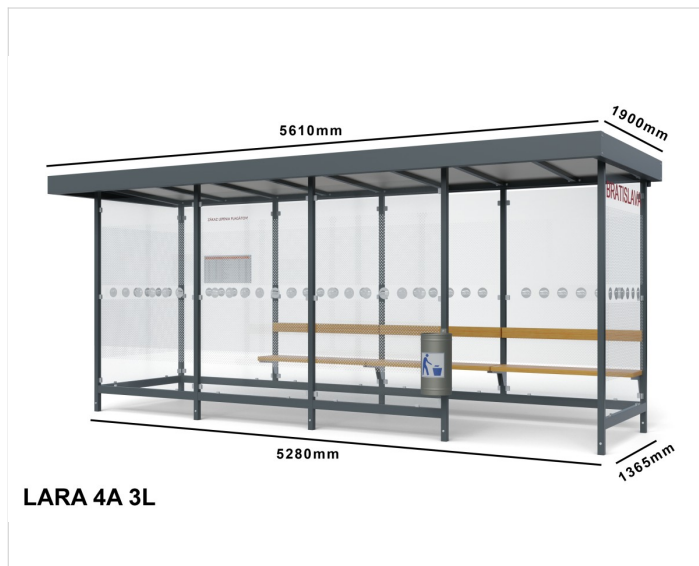

Autobusová zastávka LARA

Cena zahrnuje:

Uvedené ceny obsahují náklady na montáž a přepravu v rámci České Republiky.

Cena nezahrnuje:

Náklady na spodní stavbu betonové patky, betonovou desku. Vyjmutí dlažby a zpětné uložení při montáži městského mobiliáře.

Špecifikácia

Počet modulov: 4

Rozmery zastrešenia: 5515x1820mm

Rozmery konštrukcie: 5280x1365mm

Rozmery bočnej steny: 1365mm

Rozmery prednej steny: 3975mm

Rozmery výšky: 2225/2400mm

Bočné, zadné a predné výplne: 4ks zadní, 2ks boční, 3ks přední

Vzorník RAL

Nabízíme širokou paletu barev RAL, ze kterých si jistojistě vyberete. Vybrat vhodný barevný odstín pro autobusový či kuřácký přístřešek tak, aby zapadl do okolního prostředí, může být náročné. Na základě našich zkušeností a předchozích požadavků našich klientů jsme zvolili doporučené barevné odstíny, tyto barvy jsou bez příplatku.

Barvy za příplatek najdete v kompletním vzorníku. Za každou barvu se doplácí 5 % z celkové ceny přístřešku. Výběr je jen na vás.

Viac variant pre tento model nájdete na

www.abris.cz/?p=1204