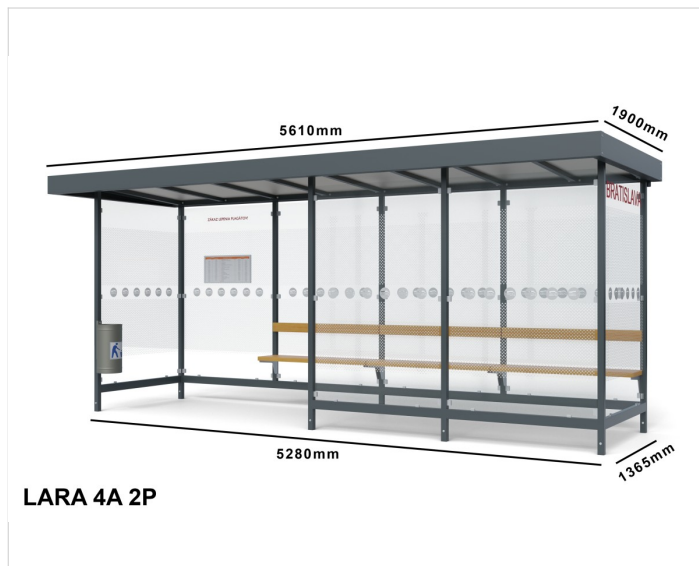

Autobusová zastávka LARA

LARA 4A 2P

Cena zahrnuje:

Uvedené ceny obsahují náklady na montáž a přepravu v rámci České Republiky.

Cena nezahrnuje:

Náklady na spodní stavbu betonové patky, betonovou desku. Vyjmutí dlažby a zpětné uložení při montáži městského mobiliáře.

Špecifikácia

Počet modulov: 4

Rozmery zastrešenia: 5515x1820mm

Rozmery konštrukcie: 5280x1365mm

Rozmery bočnej steny: 1365mm

Rozmery prednej steny: 2680mm

Rozmery výšky: 2225/2400mm

Bočné, zadné a predné výplne: 4ks zadní, 2ks boční, 2ks přední