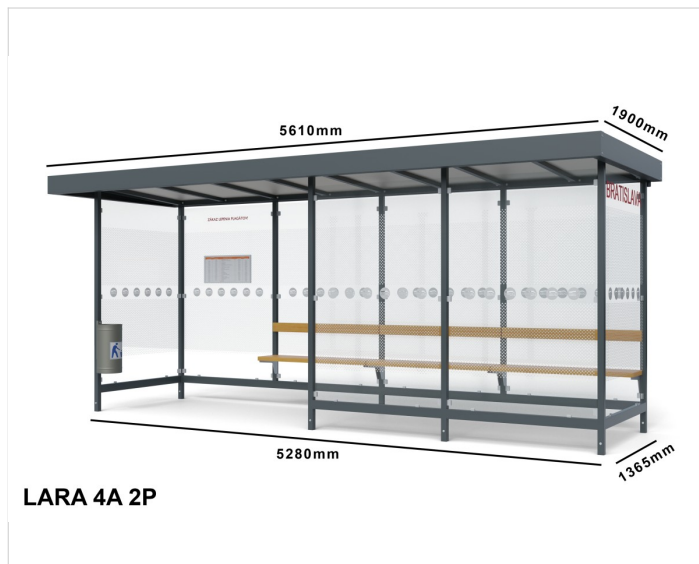

Autobusová zastávka LARA

LARA 4A 2P

Cena zahrnuje:

Uvedené ceny obsahují náklady na montáž a přepravu v rámci České Republiky.

Cena nezahrnuje:

Náklady na spodní stavbu betonové patky, betonovou desku. Vyjmutí dlažby a zpětné uložení při montáži městského mobiliáře.

Špecifikácia

Počet modulov: 4

Rozmery zastrešenia: 5515x1820mm

Rozmery konštrukcie: 5280x1365mm

Rozmery bočnej steny: 1365mm

Rozmery prednej steny: 2680mm

Rozmery výšky: 2225/2400mm

Bočné, zadné a predné výplne: 4ks zadní, 2ks boční, 2ks přední