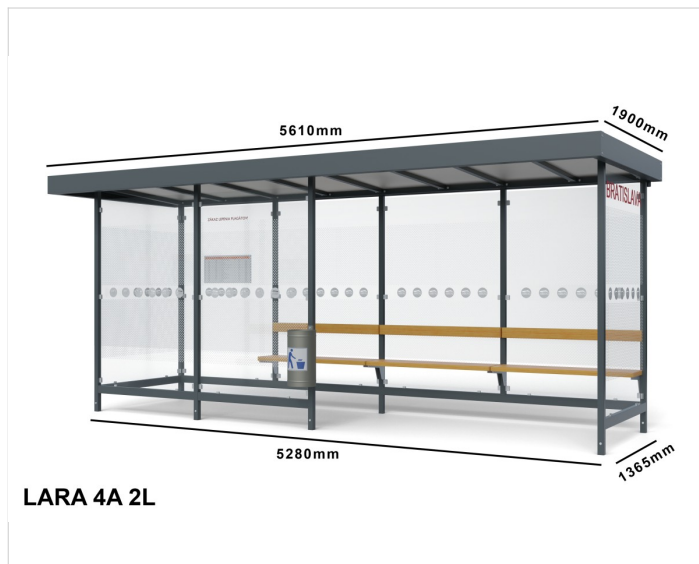

Autobusová zastávka LARA

Cena zahrnuje:

Uvedené ceny obsahují náklady na montáž a přepravu v rámci České Republiky.

Cena nezahrnuje:

Náklady na spodní stavbu betonové patky, betonovou desku. Vyjmutí dlažby a zpětné uložení při montáži městského mobiliáře.

Špecifikácia

Počet modulov: 4

Rozmery zastrešenia: 5515x1820mm

Rozmery konštrukcie: 5280x1365mm

Rozmery bočnej steny: 1365mm

Rozmery prednej steny: 2680mm

Rozmery výšky: 2225/2400mm

Bočné, zadné a predné výplne: 4ks zadní, 2ks boční, 2ks přední

Vzorník RAL

Nabízíme širokou paletu barev RAL, ze kterých si jistojistě vyberete. Vybrat vhodný barevný odstín pro autobusový či kuřácký přístřešek tak, aby zapadl do okolního prostředí, může být náročné. Na základě našich zkušeností a předchozích požadavků našich klientů jsme zvolili doporučené barevné odstíny, tyto barvy jsou bez příplatku.

Barvy za příplatek najdete v kompletním vzorníku. Za každou barvu se doplácí 5 % z celkové ceny přístřešku. Výběr je jen na vás.

Viac variant pre tento model nájdete na

www.abris.cz/?p=1204