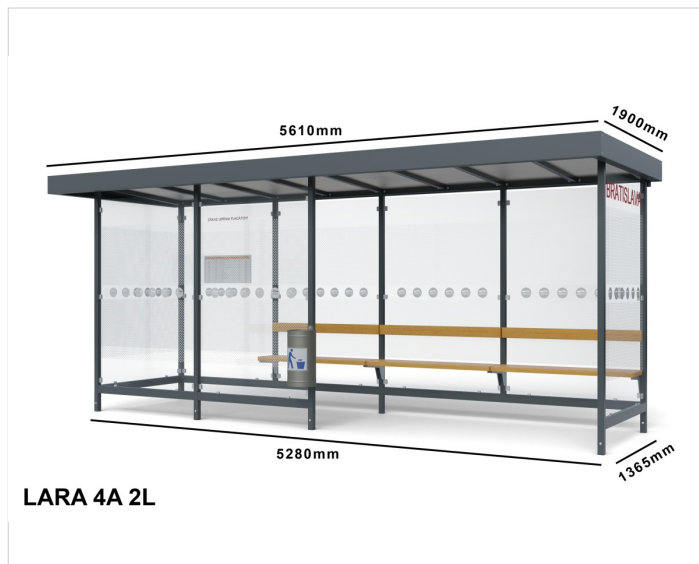

Autobusová zastávka LARA

Cena zahrnuje:

Uvedené ceny obsahují náklady na montáž a přepravu v rámci České Republiky.

Cena nezahrnuje:

Náklady na spodní stavbu betonové patky, betonovou desku. Vyjmutí dlažby a zpětné uložení při montáži městského mobiliáře.

Špecifikácia

Počet modulov: 4

Rozmery zastrešenia: 5515x1820mm

Rozmery konštrukcie: 5280x1365mm

Rozmery bočnej steny: 1365mm

Rozmery prednej steny: 2680mm

Rozmery výšky: 2225/2400mm

Bočné, zadné a predné výplne: 4ks zadní, 2ks boční, 2ks přední