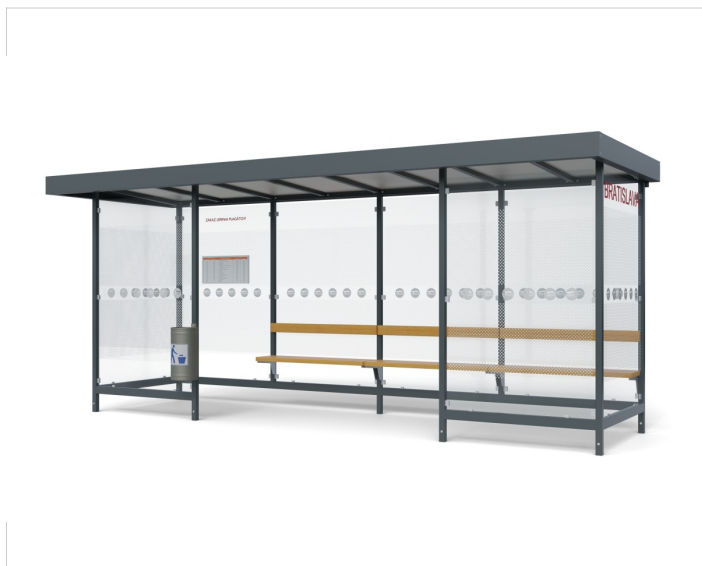

Autobusová zastávka LARA

Cena zahrnuje:

Uvedené ceny obsahují náklady na montáž a přepravu v rámci České Republiky.

Cena nezahrnuje:

Náklady na spodní stavbu betonové patky, betonovou desku. Vyjmutí dlažby a zpětné uložení při montáži městského mobiliáře.

Špecifikácia

Počet modulov: 4

Rozmery zastrešenia: 5515x1820mm

Rozmery konštrukcie: 5280x1365mm

Rozmery bočnej steny: 1365mm

Rozmery prednej steny: 2x1365mm

Rozmery výšky: 2225/2400mm

Bočné, zadné a predné výplne: 4ks zadní, 2ks boční, 2ks přední

Vzorník RAL

Nabízíme širokou paletu barev RAL, ze kterých si jistojistě vyberete. Vybrat vhodný barevný odstín pro autobusový či kuřácký přístřešek tak, aby zapadl do okolního prostředí, může být náročné. Na základě našich zkušeností a předchozích požadavků našich klientů jsme zvolili doporučené barevné odstíny, tyto barvy jsou bez příplatku.

Barvy za příplatek najdete v kompletním vzorníku. Za každou barvu se doplácí 5 % z celkové ceny přístřešku. Výběr je jen na vás.

Viac variant pre tento model nájdete na

www.abris.cz/?p=1204