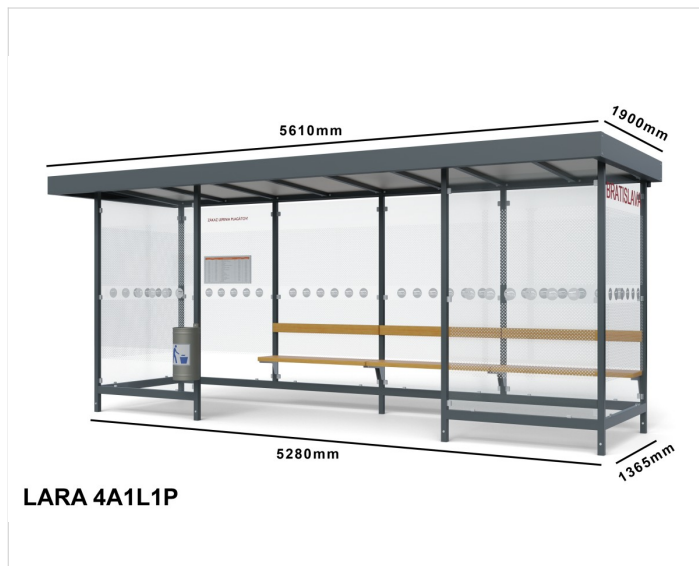

Autobusová zastávka LARA

Cena zahrnuje:

Uvedené ceny obsahují náklady na montáž a přepravu v rámci České Republiky.

Cena nezahrnuje:

Náklady na spodní stavbu betonové patky, betonovou desku. Vyjmutí dlažby a zpětné uložení při montáži městského mobiliáře.

Špecifikácia

Počet modulov: 4

Rozmery zastrešenia: 5515x1820mm

Rozmery konštrukcie: 5280x1365mm

Rozmery bočnej steny: 1365mm

Rozmery prednej steny: 2x1365mm

Rozmery výšky: 2225/2400mm

Bočné, zadné a predné výplne: 4ks zadní, 2ks boční, 2ks přední