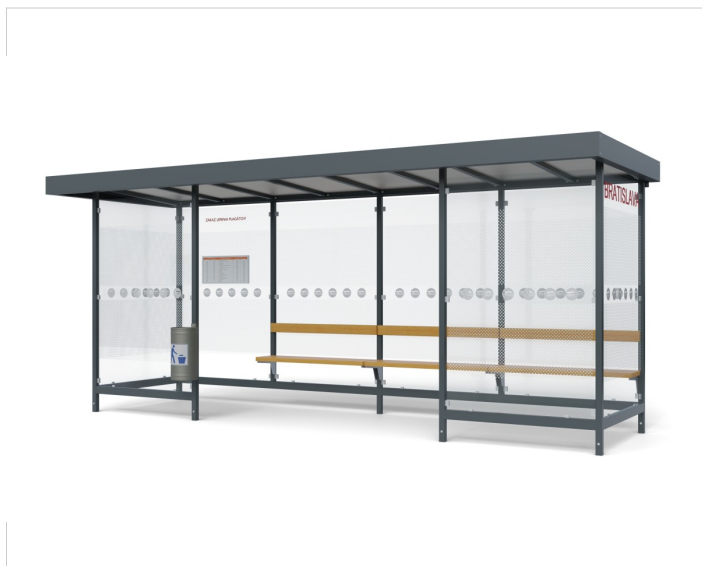

Autobusová zastávka LARA

Cena zahrnuje:

Uvedené ceny obsahují náklady na montáž a přepravu v rámci České Republiky.

Cena nezahrnuje:

Náklady na spodní stavbu betonové patky, betonovou desku. Vyjmutí dlažby a zpětné uložení při montáži městského mobiliáře.

Špecifikácia

Počet modulov: 4

Rozmery zastrešenia: 5515x1820mm

Rozmery konštrukcie: 5280x1365mm

Rozmery bočnej steny: 1365mm

Rozmery prednej steny: 2x1365mm

Rozmery výšky: 2225/2400mm

Bočné, zadné a predné výplne: 4ks zadní, 2ks boční, 2ks přední

Vzorník RAL

Nabízíme širokou paletu barev RAL, ze kterých si jistojistě vyberete. Vybrat vhodný barevný odstín pro autobusový či kuřácký přístřešek tak, aby zapadl do okolního prostředí, může být náročné. Na základě našich zkušeností a předchozích požadavků našich klientů jsme zvolili doporučené barevné odstíny, tyto barvy jsou bez příplatku.