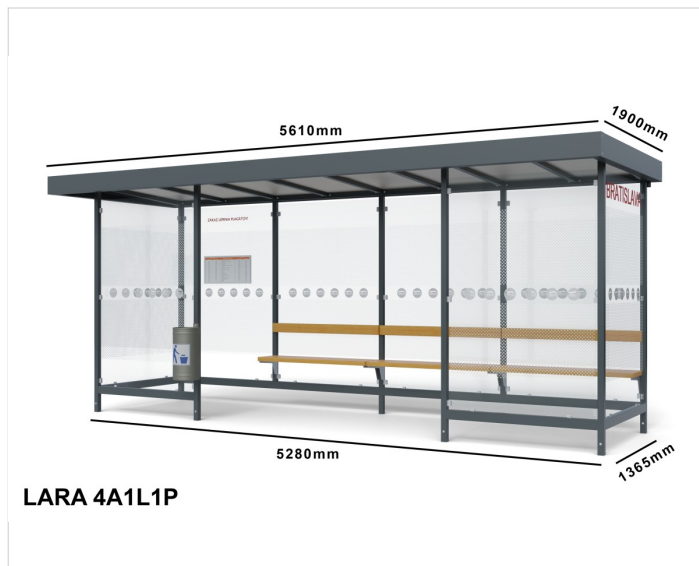

Autobusová zastávka LARA

Cena zahrnuje:

Uvedené ceny obsahují náklady na montáž a přepravu v rámci České Republiky.

Cena nezahrnuje:

Náklady na spodní stavbu betonové patky, betonovou desku. Vyjmutí dlažby a zpětné uložení při montáži městského mobiliáře.

Špecifikácia

Počet modulov: 4

Rozmery zastrešenia: 5515x1820mm

Rozmery konštrukcie: 5280x1365mm

Rozmery bočnej steny: 1365mm

Rozmery prednej steny: 2x1365mm

Rozmery výšky: 2225/2400mm

Bočné, zadné a predné výplne: 4ks zadní, 2ks boční, 2ks přední

Vzorník RAL

Nabízíme širokou paletu barev RAL, ze kterých si jistojistě vyberete. Vybrat vhodný barevný odstín pro autobusový či kuřácký přístřešek tak, aby zapadl do okolního prostředí, může být náročné. Na základě našich zkušeností a předchozích požadavků našich klientů jsme zvolili doporučené barevné odstíny, tyto barvy jsou bez příplatku.

Barvy za příplatek najdete v kompletním vzorníku. Za každou barvu se doplácí 5 % z celkové ceny přístřešku. Výběr je jen na vás.

Viac variant pre tento model nájdete na

www.abris.cz/?p=1204