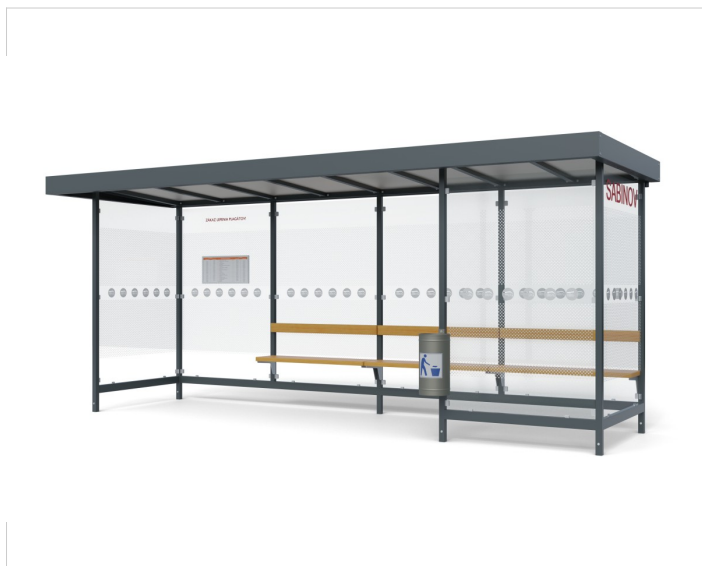

Autobusová zastávka LARA

Cena zahrnuje:

Uvedené ceny obsahují náklady na montáž a přepravu v rámci České Republiky.

Cena nezahrnuje:

Náklady na spodní stavbu betonové patky, betonovou desku. Vyjmutí dlažby a zpětné uložení při montáži městského mobiliáře.

Špecifikácia

Počet modulov: 4

Rozmery zastrešenia: 5515x1820mm

Rozmery konštrukcie: 5280x1365mm

Rozmery bočnej steny: 1365mm

Rozmery prednej steny: 1365mm

Rozmery výšky: 2225/2400mm

Bočné, zadné a predné výplne: 4ks zadní, 2ks boční, 1ks přední

Vzorník RAL

Nabízíme širokou paletu barev RAL, ze kterých si jistojistě vyberete. Vybrat vhodný barevný odstín pro autobusový či kuřácký přístřešek tak, aby zapadl do okolního prostředí, může být náročné. Na základě našich zkušeností a předchozích požadavků našich klientů jsme zvolili doporučené barevné odstíny, tyto barvy jsou bez příplatku.