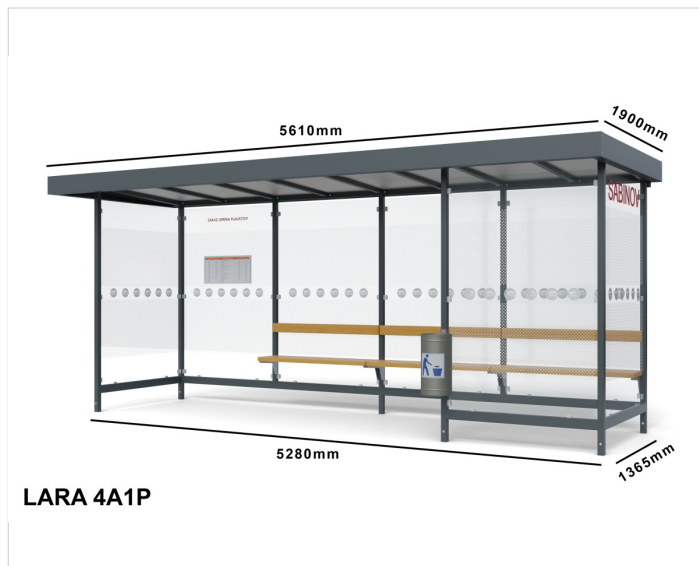

Autobusová zastávka LARA

Cena zahrnuje:

Uvedené ceny obsahují náklady na montáž a přepravu v rámci České Republiky.

Cena nezahrnuje:

Náklady na spodní stavbu betonové patky, betonovou desku. Vyjmutí dlažby a zpětné uložení při montáži městského mobiliáře.

Špecifikácia

Počet modulov: 4

Rozmery zastrešenia: 5515x1820mm

Rozmery konštrukcie: 5280x1365mm

Rozmery bočnej steny: 1365mm

Rozmery prednej steny: 1365mm

Rozmery výšky: 2225/2400mm

Bočné, zadné a predné výplne: 4ks zadní, 2ks boční, 1ks přední