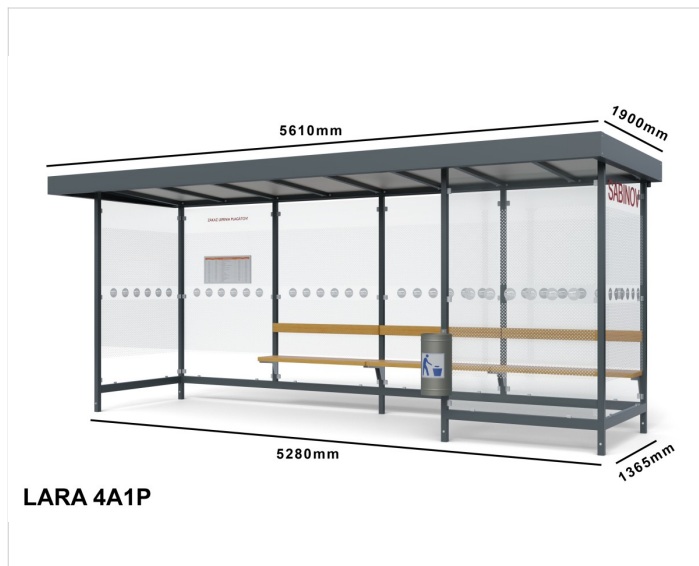

Autobusová zastávka LARA

Cena zahrnuje:

Uvedené ceny obsahují náklady na montáž a přepravu v rámci České Republiky.

Cena nezahrnuje:

Náklady na spodní stavbu betonové patky, betonovou desku. Vyjmutí dlažby a zpětné uložení při montáži městského mobiliáře.

Špecifikácia

Počet modulov: 4

Rozmery zastrešenia: 5515x1820mm

Rozmery konštrukcie: 5280x1365mm

Rozmery bočnej steny: 1365mm

Rozmery prednej steny: 1365mm

Rozmery výšky: 2225/2400mm

Bočné, zadné a predné výplne: 4ks zadní, 2ks boční, 1ks přední

Vzorník RAL

Nabízíme širokou paletu barev RAL, ze kterých si jistojistě vyberete. Vybrat vhodný barevný odstín pro autobusový či kuřácký přístřešek tak, aby zapadl do okolního prostředí, může být náročné. Na základě našich zkušeností a předchozích požadavků našich klientů jsme zvolili doporučené barevné odstíny, tyto barvy jsou bez příplatku.

Barvy za příplatek najdete v kompletním vzorníku. Za každou barvu se doplácí 5 % z celkové ceny přístřešku. Výběr je jen na vás.

Viac variant pre tento model nájdete na

www.abris.cz/?p=1204