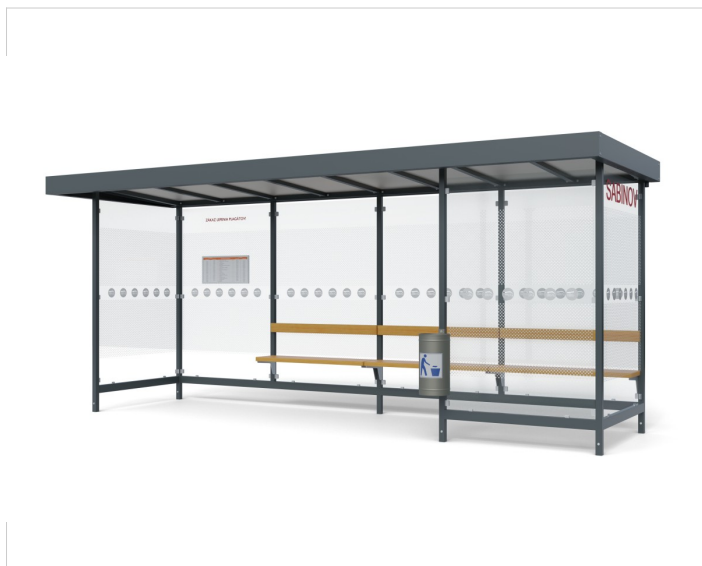

Autobusová zastávka LARA

Cena zahrnuje:

Uvedené ceny obsahují náklady na montáž a přepravu v rámci České Republiky.

Cena nezahrnuje:

Náklady na spodní stavbu betonové patky, betonovou desku. Vyjmutí dlažby a zpětné uložení při montáži městského mobiliáře.

Špecifikácia

Počet modulov: 4

Rozmery zastrešenia: 5515x1820mm

Rozmery konštrukcie: 5280x1365mm

Rozmery bočnej steny: 1365mm

Rozmery prednej steny: 1365mm

Rozmery výšky: 2225/2400mm

Bočné, zadné a predné výplne: 4ks zadní, 2ks boční, 1ks přední

Vzorník RAL

Nabízíme širokou paletu barev RAL, ze kterých si jistojistě vyberete. Vybrat vhodný barevný odstín pro autobusový či kuřácký přístřešek tak, aby zapadl do okolního prostředí, může být náročné. Na základě našich zkušeností a předchozích požadavků našich klientů jsme zvolili doporučené barevné odstíny, tyto barvy jsou bez příplatku.

Barvy za příplatek najdete v kompletním vzorníku. Za každou barvu se doplácí 5 % z celkové ceny přístřešku. Výběr je jen na vás.

Viac variant pre tento model nájdete na

www.abris.cz/?p=1204