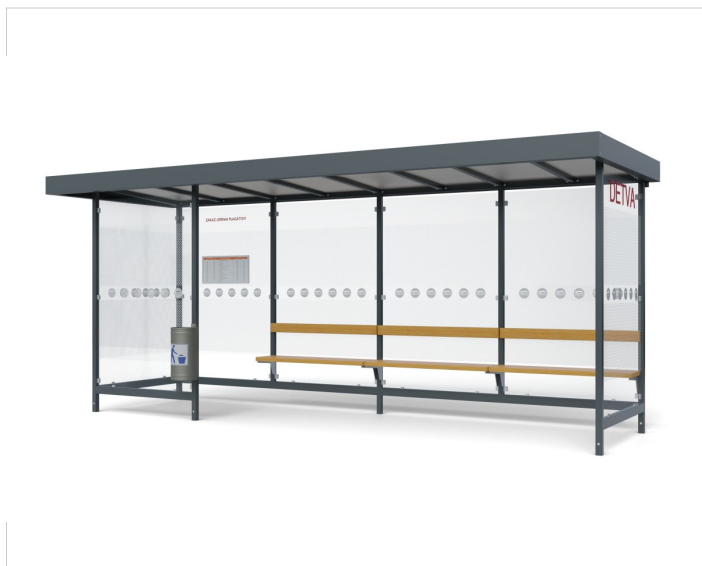

## Autobusová zastávka LARA

LARA 4A1L

## Špecifikácia

Počet modulov: 4

Rozmery zastrešenia: 5515x1820mm

Rozmery konštrukcie: 5280x1365mm

Rozmery bočnej steny: 1365mm

Rozmery prednej steny: 1365mm

Rozmery výšky: 2225/2400mm

Bočné, zadné a predné výplne: 4ks zadní, 2ks boční, 1ks přední