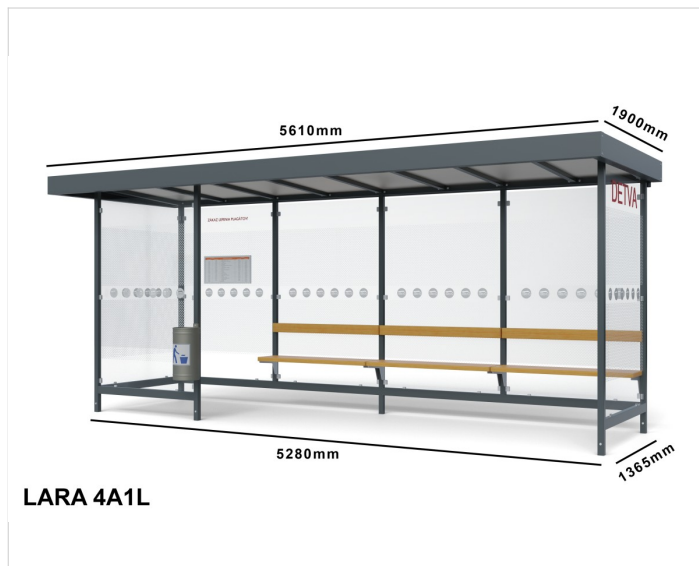

Autobusová zastávka LARA

LARA 4A1L

Cena zahrnuje:

Uvedené ceny obsahují náklady na montáž a přepravu v rámci České Republiky.

Cena nezahrnuje:

Náklady na spodní stavbu betonové patky, betonovou desku. Vyjmutí dlažby a zpětné uložení při montáži městského mobiliáře.

Špecifikácia

Počet modulov: 4

Rozmery zastrešenia: 5515x1820mm

Rozmery konštrukcie: 5280x1365mm

Rozmery bočnej steny: 1365mm

Rozmery prednej steny: 1365mm

Rozmery výšky: 2225/2400mm

Bočné, zadné a predné výplne: 4ks zadní, 2ks boční, 1ks přední

Vzorník RAL

Nabízíme širokou paletu barev RAL, ze kterých si jistojistě vyberete. Vybrat vhodný barevný odstín pro autobusový či kuřácký přístřešek tak, aby zapadl do okolního prostředí, může být náročné. Na základě našich zkušeností a předchozích požadavků našich klientů jsme zvolili doporučené barevné odstíny, tyto barvy jsou bez příplatku.

Barvy za příplatek najdete v kompletním vzorníku. Za každou barvu se doplácí 5 % z celkové ceny přístřešku. Výběr je jen na vás.

Viac variant pre tento model nájdete na

www.abris.cz/?p=1204