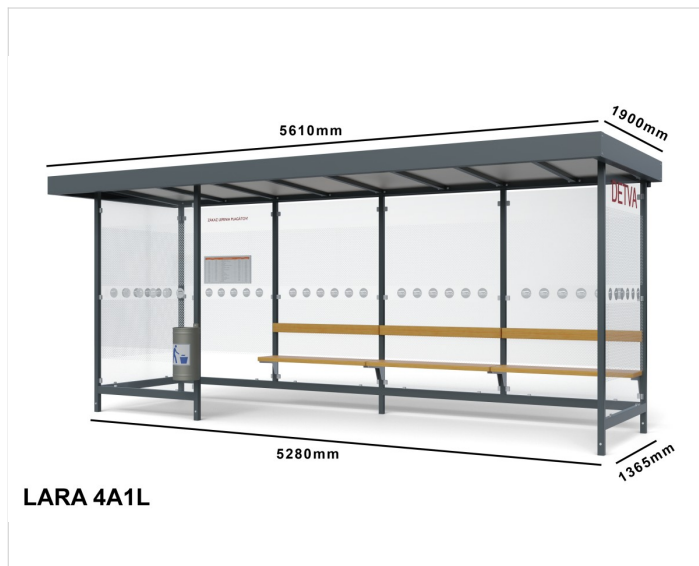

Autobusová zastávka LARA

Cena zahrnuje:

Uvedené ceny obsahujú náklady na montáž a prepravu v rámci Českej republiky.

Cena nezahrnuje:

Náklady na spodnú stavbu betonovej patky, betonovú dosku. Vyjmutí dlažby a zpětné uložení při montáži městského mobiliáře.

Špecifikácia

Počet modulov: 4

Rozmery zastrešenia: 5515x1820mm

Rozmery konštrukcie: 5280x1365mm

Rozmery bočnej steny: 1365mm

Rozmery prednej steny: 1365mm

Rozmery výšky: 2225/2400mm

Bočné, zadné a predné výplne: 4ks zadní, 2ks boční, 1ks přední

Vzorník RAL

Nabízíme širokou paletu barev RAL, ze kterých si jistojistě vyberete. Vybrat vhodný barevný odstín pro autobusový či kuřácký přístřešek tak, aby zapadl do okolního prostředí, může být náročné. Na základě našich zkušeností a předchozích požadavků našich klientů jsme zvolili doporučené barevné odstíny, tyto barvy jsou bez příplatku.

Barvy za příplatek najdete v kompletním vzorníku. Za každou barvu se doplácí 5 % z celkové ceny přístřešku. Výběr je jen na vás.

Viac variant pre tento model nájdete na

www.abris.cz/?p=1204