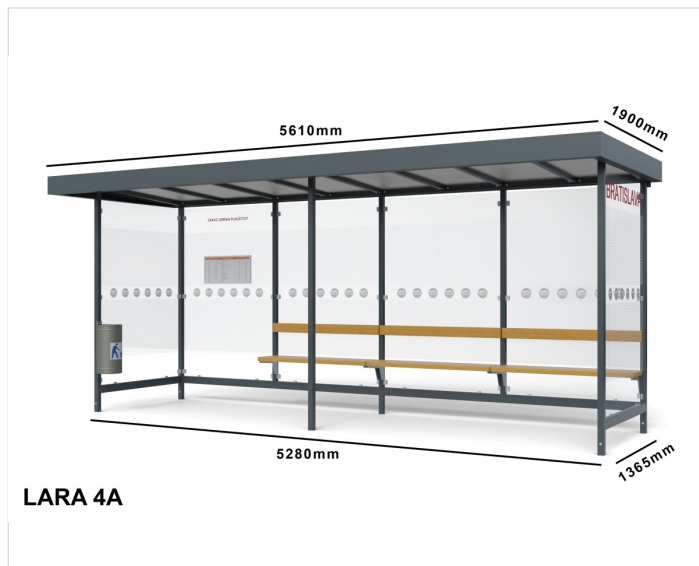

Autobusová zastávka LARA

Cena zahrnuje:

Uvedené ceny obsahují náklady na montáž a přepravu v rámci České Republiky.

Cena nezahrnuje:

Náklady na spodní stavbu betonové patky, betonovou desku. Vyjmutí dlažby a zpětné uložení při montáži městského mobiliáře.

Špecifikácia

Počet modulov: 4

Rozmery zastrešenia: 5515x1820mm

Rozmery konštrukcie: 5280x1365mm

Rozmery bočnej steny: 1365mm

Rozmery prednej steny: Bez

Rozmery výšky: 2225/2400mm

Bočné, zadné a predné výplne: 4ks zadní, 2ks bočné

Vzorník RAL

Nabízíme širokou paletu barev RAL, ze kterých si jistojistě vyberete. Vybrat vhodný barevný odstín pro autobusový či kuřácký přístřešek tak, aby zapadl do okolního prostředí, může být náročné. Na základě našich zkušeností a předchozích požadavků našich klientů jsme zvolili doporučené barevné odstíny, tyto barvy jsou bez příplatku.

Barvy za příplatek najdete v kompletním vzorníku. Za každou barvu se doplácí 5 % z celkové ceny přístřešku. Výběr je jen na vás.

Viac variant pre tento model nájdete na

www.abris.cz/?p=1204