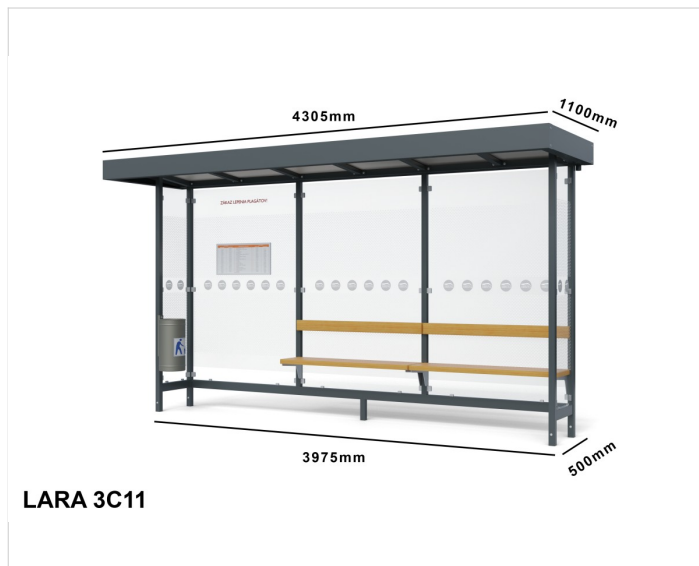

Autobusová zastávka LARA

Cena zahrnuje:

Uvedené ceny obsahují náklady na montáž a přepravu v rámci České Republiky.

Cena nezahrnuje:

Náklady na spodní stavbu betonové patky, betonovou desku. Vyjmutí dlažby a zpětné uložení při montáži městského mobiliáře.

Špecifikácia

Počet modulov: 3

Rozmery zastrešenia: 4210x1100mm

Rozmery konštrukcie: 3975x500mm

Rozmery bočnej steny: 500mm

Rozmery prednej steny: Bez

Rozmery výšky: 2225/2400mm

Bočné, zadné a predné výplne: 3ks zadní, 2ks boční

Vzorník RAL

Nabízíme širokou paletu barev RAL, ze kterých si jistojistě vyberete. Vybrat vhodný barevný odstín pro autobusový či kuřácký přístřešek tak, aby zapadl do okolního prostředí, může být náročné. Na základě našich zkušeností a předchozích požadavků našich klientů jsme zvolili doporučené barevné odstíny, tyto barvy jsou bez příplatku.

Barvy za příplatek najdete v kompletním vzorníku. Za každou barvu se doplácí 5 % z celkové ceny přístřešku. Výběr je jen na vás.

Viac variant pre tento model nájdete na

www.abris.cz/?p=1204