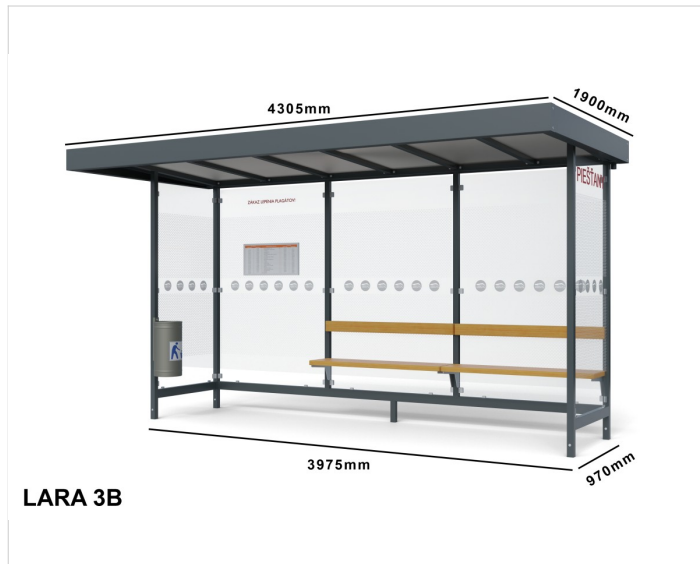

Autobusová zastávka LARA

Cena zahrnuje:

Uvedené ceny obsahujú náklady na montáž a prepravu v rámci Českej republiky.

Cena nezahrnuje:

Náklady na spodnú stavbu betonovej patky, betonovú dosku. Vyjmutí dlažby a spätné uloženie pri montáži mestského mobiliáru.

Špecifikácia

Počet modulov: 3

Rozmery zastrešenia: 4210x1820mm

Rozmery konštrukcie: 3975x970mm

Rozmery bočnej steny: 970mm

Rozmery prednej steny: Bez

Rozmery výšky: 2225/2400mm

Bočné, zadné a predné výplne: 3ks zadní, 2ks boční

Vzorník RAL

Nabízíme širokou paletu barev RAL, ze kterých si jistojistě vyberete. Vybrat vhodný barevný odstín pro autobusový či kuřácký prístrešek tak, aby zapadol do okolního prostředí, může být náročné. Na základě našich zkušeností a předchozích požadavků našich klientů jsme zvolili doporučené barevné odstíny, tyto barvy jsou bez příplatku.

Barvy za příplatek najdete v kompletním vzorníku. Za každou barvu se doplácí 5 % z celkové ceny prístrešku. Výběr je jen na vás.

Viac variant pre tento model nájdete na

www.abris.cz/?p=1204