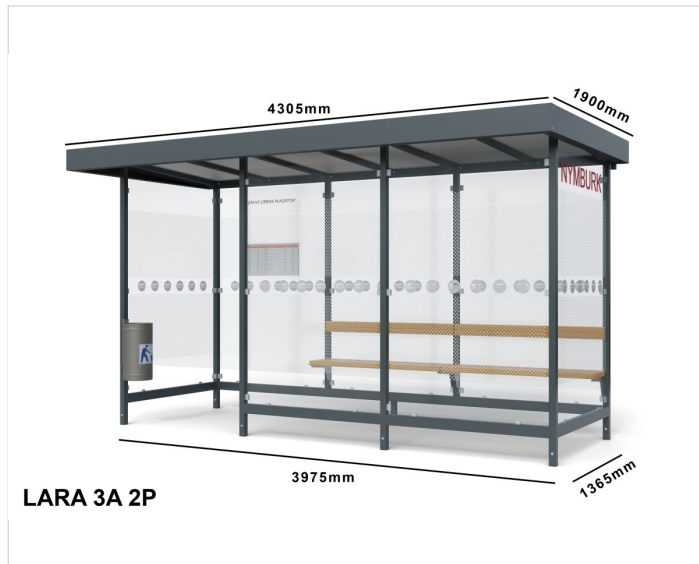

Autobusová zastávka LARA

Cena zahrnuje:

Uvedené ceny obsahují náklady na montáž a přepravu v rámci České Republiky.

Cena nezahrnuje:

Náklady na spodní stavbu betonové patky, betonovou desku. Vyjmutí dlažby a zpětné uložení při montáži městského mobiliáře.

Špecifikácia

Počet modulov: 3

Rozmery zastrešenia: 4210x1820mm

Rozmery konštrukcie: 3975x1365mm

Rozmery bočnej steny: 1365mm

Rozmery prednej steny: 2680mm

Rozmery výšky: 2225/2400mm

Bočné, zadné a predné výplne: 3ks zadní, 2ks boční, 2ks přední

Vzorník RAL

Nabízíme širokou paletu barev RAL, ze kterých si jistojistě vyberete. Vybrat vhodný barevný odstín pro autobusový či kuřácký přístřešek tak, aby zapadl do okolního prostředí, může být náročné. Na základě našich zkušeností a předchozích požadavků našich klientů jsme zvolili doporučené barevné odstíny, tyto barvy jsou bez příplatku.

Barvy za příplatek najdete v kompletním vzorníku. Za každou barvu se doplácí 5 % z celkové ceny přístřešku. Výběr je jen na vás.

Viac variant pre tento model nájdete na

www.abris.cz/?p=1204