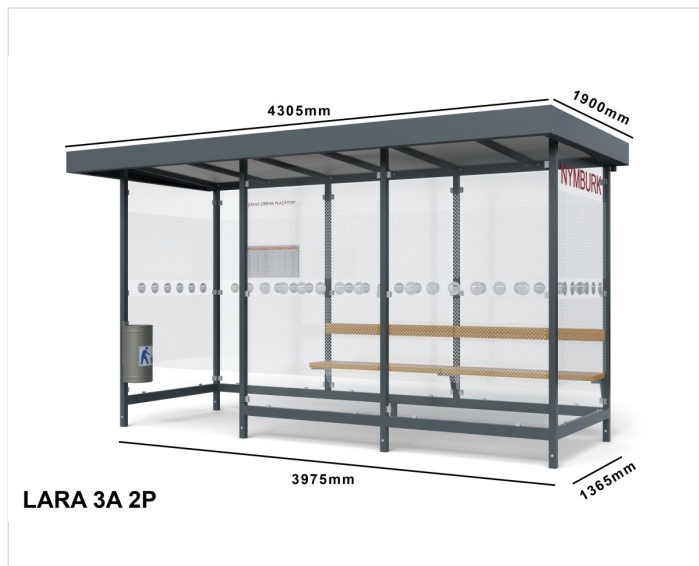

Autobusová zastávka LARA

Cena zahrnuje:

Uvedené ceny obsahují náklady na montáž a přepravu v rámci České Republiky.

Cena nezahrnuje:

Náklady na spodní stavbu betonové patky, betonovou desku. Vyjmutí dlažby a zpětné uložení při montáži městského mobiliáře.

Špecifikácia

Počet modulov: 3

Rozmery zastrešenia: 4210x1820mm

Rozmery konštrukcie: 3975x1365mm

Rozmery bočnej steny: 1365mm

Rozmery prednej steny: 2680mm

Rozmery výšky: 2225/2400mm

Bočné, zadné a predné výplne: 3ks zadní, 2ks boční, 2ks přední

Vzorník RAL

Nabízíme širokou paletu barev RAL, ze kterých si jistojistě vyberete. Vybrat vhodný barevný odstín pro autobusový či kuřácký přístřešek tak, aby zapadl do okolního prostředí, může být náročné. Na základě našich zkušeností a předchozích požadavků našich klientů jsme zvolili doporučené barevné odstíny, tyto barvy jsou bez příplatku.

Barvy za příplatek najdete v kompletním vzorníku. Za každou barvu se doplácí 5 % z celkové ceny přístřešku. Výběr je jen na vás.

Viac variant pre tento model nájdete na

www.abris.cz/?p=1204