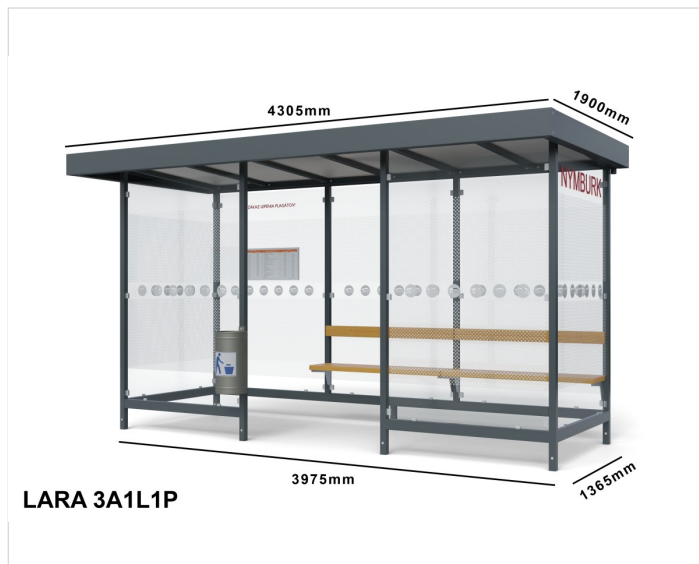

Autobusová zastávka LARA

Cena zahrnuje:

Uvedené ceny obsahují náklady na montáž a přepravu v rámci České Republiky.

Cena nezahrnuje:

Náklady na spodní stavbu betonové patky, betonovou desku. Vyjmutí dlažby a zpětné uložení při montáži městského mobiliáře.

Špecifikácia

Počet modulov: 3

Rozmery zastrešenia: 4210x1820mm

Rozmery konštrukcie: 3975x1365mm

Rozmery bočnej steny: 1365mm

Rozmery prednej steny: 2x1365mm

Rozmery výšky: 2225/2400mm

Bočné, zadné a predné výplne: 3ks zadní, 2ks boční, 2ks přední

Vzorník RAL

Nabízíme širokou paletu barev RAL, ze kterých si jistojistě vyberete. Vybrat vhodný barevný odstín pro autobusový či kuřácký přístřešek tak, aby zapadl do okolního prostředí, může být náročné. Na základě našich zkušeností a předchozích požadavků našich klientů jsme zvolili doporučené barevné odstíny, tyto barvy jsou bez příplatku.

Barvy za příplatek najdete v kompletním vzorníku. Za každou barvu se doplácí 5 % z celkové ceny přístřešku. Výběr je jen na vás.

Viac variant pre tento model nájdete na

www.abris.cz/?p=1204