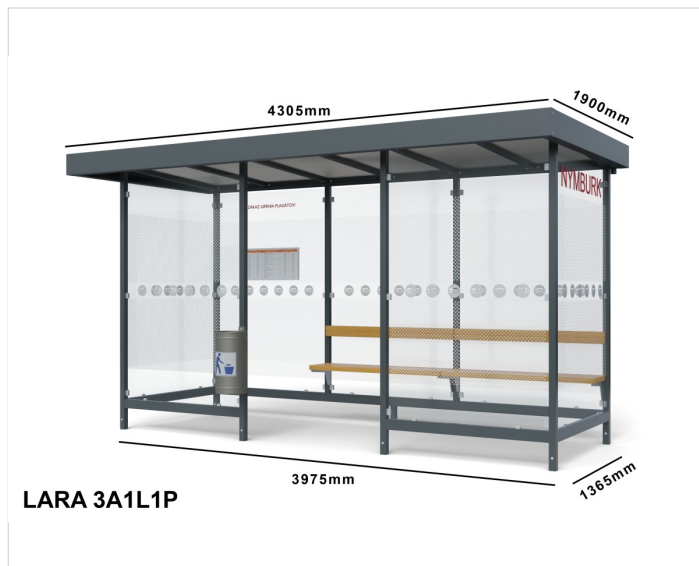

Autobusová zastávka LARA

Cena zahrnuje:

Uvedené ceny obsahují náklady na montáž a přepravu v rámci České Republiky.

Cena nezahrnuje:

Náklady na spodní stavbu betonové patky, betonovou desku. Vyjmutí dlažby a zpětné uložení při montáži městského mobiliáře.

Špecifikácia

Počet modulov: 3

Rozmery zastrešenia: 4210x1820mm

Rozmery konštrukcie: 3975x1365mm

Rozmery bočnej steny: 1365mm

Rozmery prednej steny: 2x1365mm

Rozmery výšky: 2225/2400mm

Bočné, zadné a predné výplne: 3ks zadní, 2ks boční, 2ks přední

Vzorník RAL

Nabízíme širokou paletu barev RAL, ze kterých si jistojistě vyberete. Vybrat vhodný barevný odstín pro autobusový či kuřácký přístřešek tak, aby zapadl do okolního prostředí, může být náročné. Na základě našich zkušeností a předchozích požadavků našich klientů jsme zvolili doporučené barevné odstíny, tyto barvy jsou bez příplatku.

Barvy za příplatek najdete v kompletním vzorníku. Za každou barvu se doplácí 5 % z celkové ceny přístřešku. Výběr je jen na vás.

Viac variant pre tento model nájdete na

www.abris.cz/?p=1204