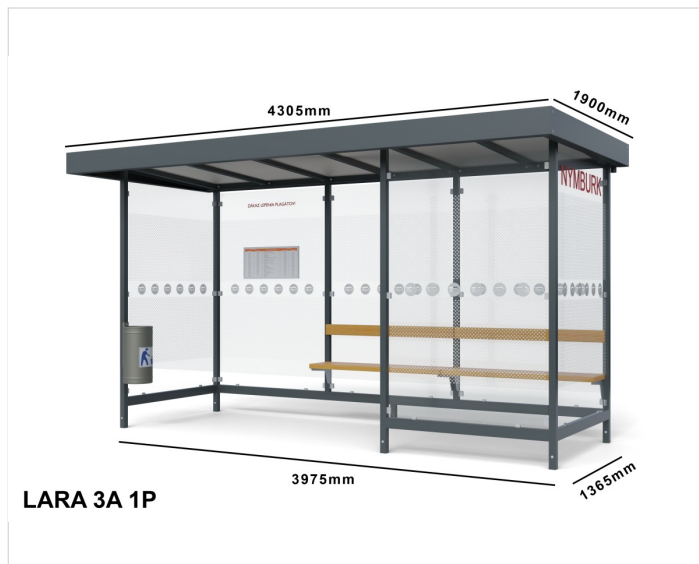

Autobusová zastávka LARA

Cena zahrnuje:

Uvedené ceny obsahují náklady na montáž a přepravu v rámci České Republiky.

Cena nezahrnuje:

Náklady na spodní stavbu betonové patky, betonovou desku. Vyjmutí dlažby a zpětné uložení při montáži městského mobiliáře.

Špecifikácia

Počet modulov: 3

Rozmery zastrešenia: 4210x1820mm

Rozmery konštrukcie: 3975x1365mm

Rozmery bočnej steny: 1365mm

Rozmery prednej steny: 1365mm

Rozmery výšky: 2225/2400mm

Bočné, zadné a predné výplne: 3ks zadní, 2ks boční, 1ks přední

Vzorník RAL

Nabízíme širokou paletu barev RAL, ze kterých si jistojistě vyberete. Vybrat vhodný barevný odstín pro autobusový či kuřácký přístřešek tak, aby zapadl do okolního prostředí, může být náročné. Na základě našich zkušeností a předchozích požadavků našich klientů jsme zvolili doporučené barevné odstíny, tyto barvy jsou bez příplatku.

Barvy za příplatek najdete v kompletním vzorníku. Za každou barvu se doplácí 5 % z celkové ceny přístřešku. Výběr je jen na vás.

Viac variant pre tento model nájdete na

www.abris.cz/?p=1204