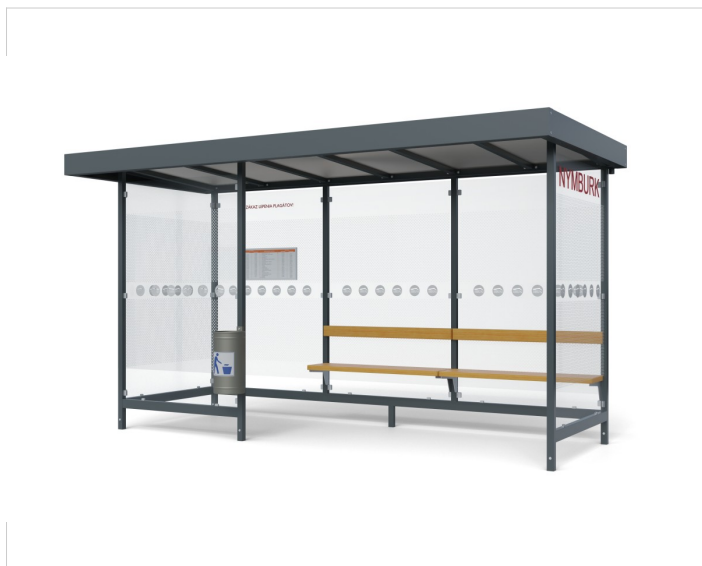

Autobusová zastávka LARA

Cena zahrnuje:

Uvedené ceny obsahují náklady na montáž a přepravu v rámci České Republiky.

Cena nezahrnuje:

Náklady na spodní stavbu betonové patky, betonovou desku. Vyjmutí dlažby a zpětné uložení při montáži městského mobiliáře.

Špecifikácia

Počet modulov: 3

Rozmery zastrešenia: 4210x1820mm

Rozmery konštrukcie: 3975x1365mm

Rozmery bočnej steny: 1365mm

Rozmery prednej steny: 1365mm

Rozmery výšky: 2225/2400mm

Bočné, zadné a predné výplne: 3ks zadní, 2ks boční, 1ks přední

Vzorník RAL

Nabízíme širokou paletu barev RAL, ze kterých si jistojistě vyberete. Vybrat vhodný barevný odstín pro autobusový či kuřácký přístřešek tak, aby zapadl do okolního prostředí, může být náročné. Na základě našich zkušeností a předchozích požadavků našich klientů jsme zvolili doporučené barevné odstíny, tyto barvy jsou bez příplatku.