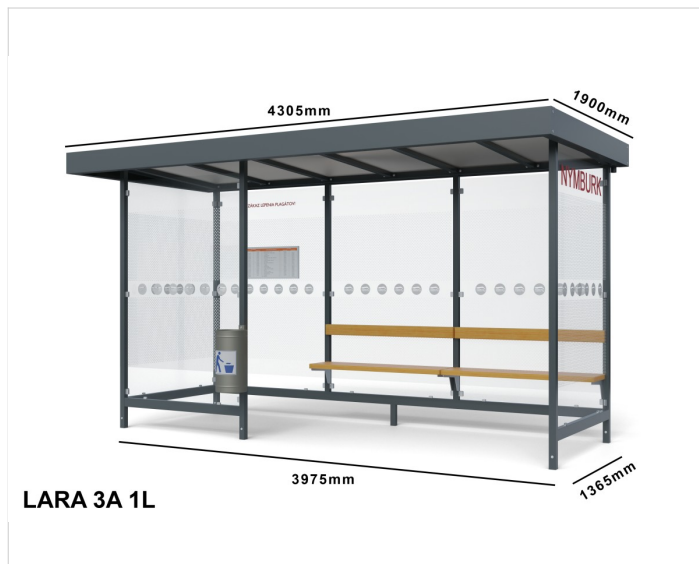

Autobusová zastávka LARA

Cena zahrnuje:

Uvedené ceny obsahují náklady na montáž a přepravu v rámci České Republiky.

Cena nezahrnuje:

Náklady na spodní stavbu betonové patky, betonovou desku. Vyjmutí dlažby a zpětné uložení při montáži městského mobiliáře.

Špecifikácia

Počet modulov: 3

Rozmery zastrešenia: 4210x1820mm

Rozmery konštrukcie: 3975x1365mm

Rozmery bočnej steny: 1365mm

Rozmery prednej steny: 1365mm

Rozmery výšky: 2225/2400mm

Bočné, zadné a predné výplne: 3ks zadní, 2ks boční, 1ks přední

Vzorník RAL

Nabízíme širokou paletu barev RAL, ze kterých si jistojistě vyberete. Vybrat vhodný barevný odstín pro autobusový či kuřácký přístřešek tak, aby zapadl do okolního prostředí, může být náročné. Na základě našich zkušeností a předchozích požadavků našich klientů jsme zvolili doporučené barevné odstíny, tyto barvy jsou bez příplatku.

Barvy za příplatek najdete v kompletním vzorníku. Za každou barvu se doplácí 5 % z celkové ceny přístřešku. Výběr je jen na vás.

Viac variant pre tento model nájdete na

www.abris.cz/?p=1204