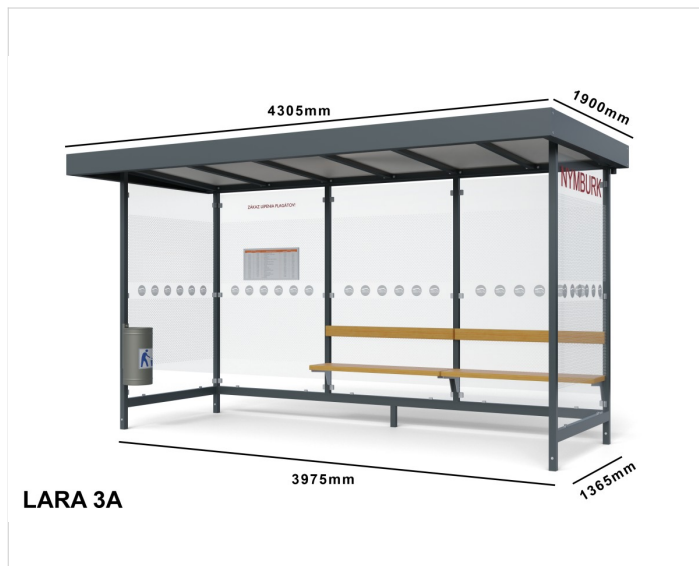

Autobusová zastávka LARA

Cena zahrnuje:

Uvedené ceny obsahují náklady na montáž a přepravu v rámci České Republiky.

Cena nezahrnuje:

Náklady na spodní stavbu betonové patky, betonovou desku. Vyjmutí dlažby a zpětné uložení při montáži městského mobiliáře.

Špecifikácia

Počet modulov: 3

Rozmery zastrešenia: 4210x1820mm

Rozmery konštrukcie: 3975x1365mm

Rozmery bočnej steny: 1365mm

Rozmery prednej steny: Bez

Rozmery výšky: 2225/2400mm

Bočné, zadné a predné výplne: 3ks zadní, 2ks boční

Vzorník RAL

Nabízíme širokou paletu barev RAL, ze kterých si jistojistě vyberete. Vybrat vhodný barevný odstín pro autobusový či kuřácký přístřešek tak, aby zapadl do okolního prostředí, může být náročné. Na základě našich zkušeností a předchozích požadavků našich klientů jsme zvolili doporučené barevné odstíny, tyto barvy jsou bez příplatku.

Barvy za příplatek najdete v kompletním vzorníku. Za každou barvu se doplácí 5 % z celkové ceny přístřešku. Výběr je jen na vás.

Viac variant pre tento model nájdete na

www.abris.cz/?p=1204