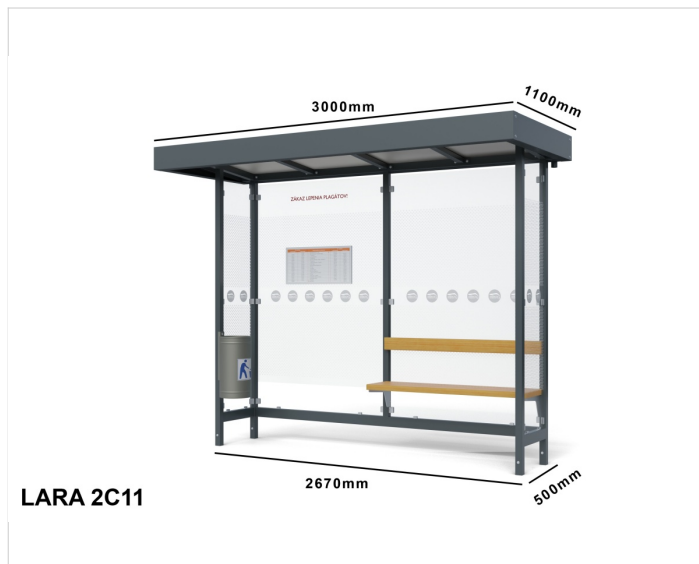

Autobusová zastávka LARA

Cena zahrnuje:

Uvedené ceny obsahují náklady na montáž a přepravu v rámci České Republiky.

Cena nezahrnuje:

Náklady na spodní stavbu betonové patky, betonovou desku. Vyjmutí dlažby a zpětné uložení při montáži městského mobiliáře.

Špecifikácia

Počet modulov: 2

Rozmery zastrešenia: 2900x1100mm

Rozmery konštrukcie: 2670x500mm

Rozmery bočnej steny: 500mm

Rozmery prednej steny: Bez

Rozmery výšky: 2225/2400mm

Bočné, zadné a predné výplne: 2ks zadní, 2ks boční

Vzorník RAL

Nabízíme širokou paletu barev RAL, ze kterých si jistojistě vyberete. Vybrat vhodný barevný odstín pro autobusový či kuřácký přístřešek tak, aby zapadl do okolního prostředí, může být náročné. Na základě našich zkušeností a předchozích požadavků našich klientů jsme zvolili doporučené barevné odstíny, tyto barvy jsou bez příplatku.

Barvy za příplatek najdete v kompletním vzorníku. Za každou barvu se doplácí 5 % z celkové ceny přístřešku. Výběr je jen na vás.

Viac variant pre tento model nájdete na

www.abris.cz/?p=1204