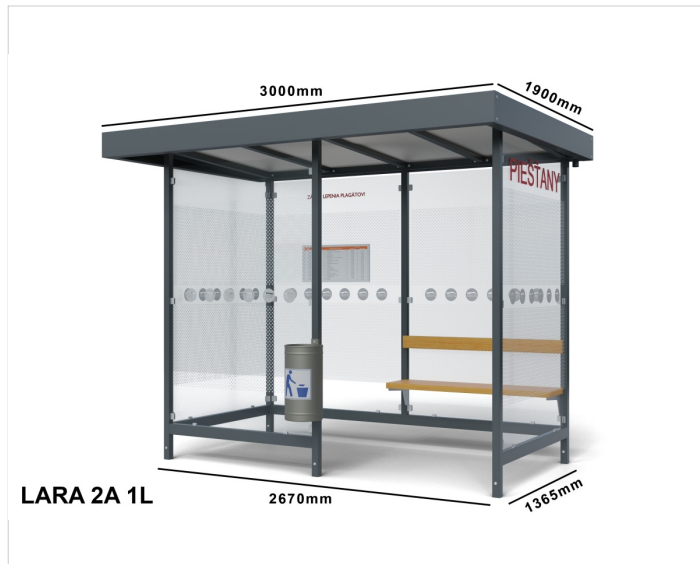

Autobusová zastávka LARA

Cena zahrnuje:

Uvedené ceny obsahují náklady na montáž a přepravu v rámci České Republiky.

Cena nezahrnuje:

Náklady na spodní stavbu betonové patky, betonovou desku. Vyjmutí dlažby a zpětné uložení při montáži městského mobiliáře.

Špecifikácia

Počet modulov: 2

Rozmery zastrešenia: 2900x1820mm

Rozmery konštrukcie: 2670x1365mm

Rozmery bočnej steny: 1365mm

Rozmery prednej steny: 1365mm

Rozmery výšky: 2225/2400mm

Bočné, zadné a predné výplne: 2ks zadné, 2ks boční, 1ks přední

Vzorník RAL

Nabízíme širokou paletu barev RAL, ze kterých si jistojistě vyberete. Vybrat vhodný barevný odstín pro autobusový či kuřácký přístřešek tak, aby zapadl do okolního prostředí, může být náročné. Na základě našich zkušeností a předchozích požadavků našich klientů jsme zvolili doporučené barevné odstíny, tyto barvy jsou bez příplatku.

Barvy za příplatek najdete v kompletním vzorníku. Za každou barvu se doplácí 5 % z celkové ceny přístřešku. Výběr je jen na vás.

Viac variant pre tento model nájdete na

www.abris.cz/?p=1204