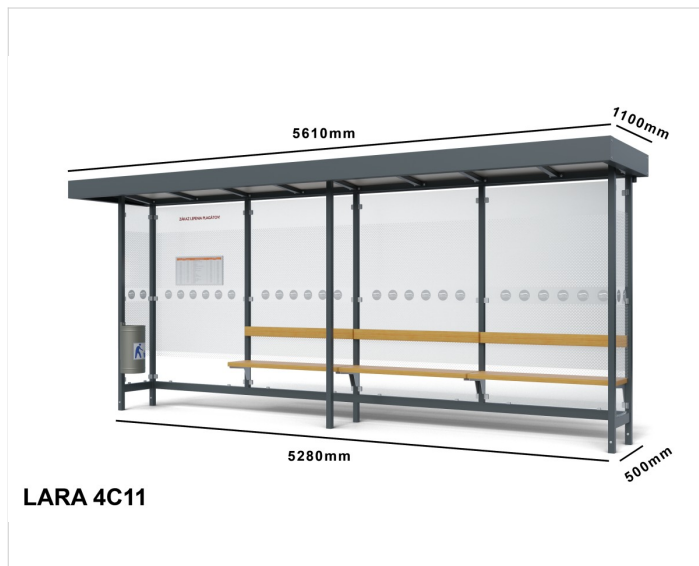

## Zastávkový přístřešek LARA 4C11

## Špecifikácia

Počet modulov: 4

Rozmery zastrešenia: 5515x1100mm

Rozmery konštrukcie: 5280x500mm

Rozmery bočnej steny: 500mm

Rozmery prednej steny: Bez

Rozmery výšky: 2225/2400mm

Bočné, zadné a predné výplne: 4ks zadní, 2ks boční