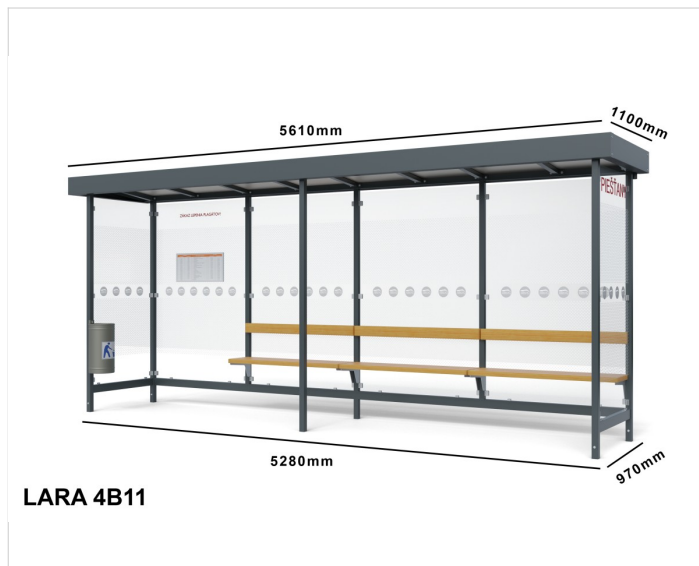

## Zastávkový přístřešek LARA 4B11

## Špecifikácia

Počet modulov: 4

Rozmery zastrešenia: 5515x1100mm

Rozmery konštrukcie: 5280x970mm

Rozmery bočnej steny: 970mm

Rozmery prednej steny: Bez

Rozmery výšky: 2225/2400mm

Bočné, zadné a predné výplne: 4ks zadní, 2ks boční