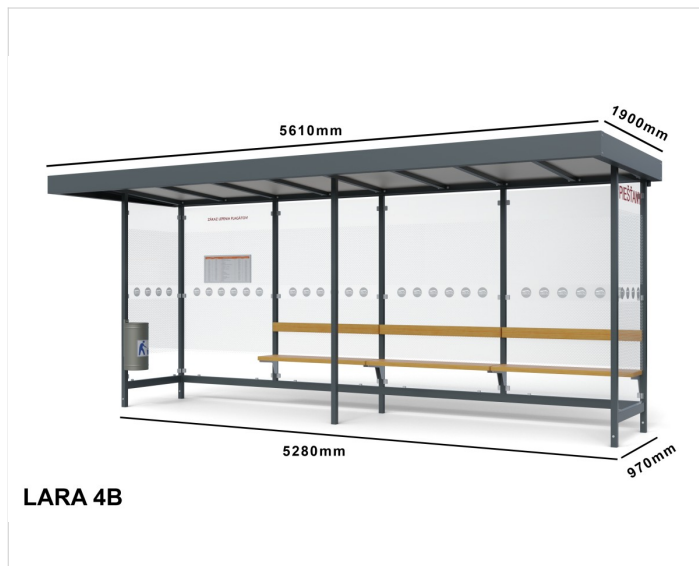

Zastávkový přístřešek LARA 4B

Cena zahrnuje:

Uvedené ceny obsahují náklady na montáž a přepravu v rámci České Republiky.

Cena nezahrnuje:

Náklady na spodní stavbu betonové patky, betonovou desku. Vyjmutí dlažby a zpětné uložení při montáži městského mobiliáře.

Špecifikácia

Počet modulov: 4

Rozmery zastrešenia: 5515x1820mm

Rozmery konštrukcie: 5280x970mm

Rozmery bočnej steny: 970mm

Rozmery prednej steny: Bez

Rozmery výšky: 2225/2400mm

Bočné, zadné a predné výplne: 4ks zadní, 2ks boční