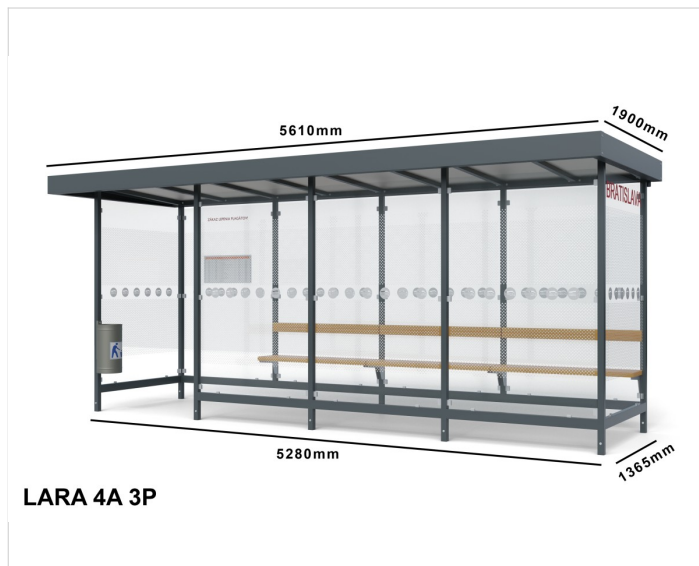

Zastávkový přístřešek LARA 4A3P

Cena zahrnuje:

Uvedené ceny obsahují náklady na montáž a přepravu v rámci České Republiky.

Cena nezahrnuje:

Náklady na spodní stavbu betonové patky, betonovou desku. Vyjmutí dlažby a zpětné uložení při montáži městského mobiliáře.

Špecifikácia

Počet modulov: 4

Rozmery zastrešenia: 5515x1820mm

Rozmery konštrukcie: 5280x1365mm

Rozmery bočnej steny: 1365mm

Rozmery prednej steny: 3975mm

Rozmery výšky: 2225/2400mm

Bočné, zadné a predné výplne: 4ks zadní, 2ks boční, 3ks přední