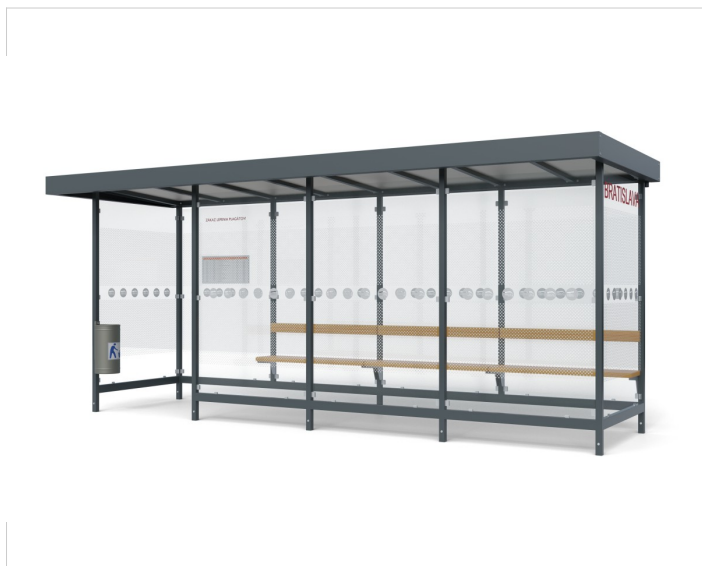

Zastávkový přístřešek LARA 4A3P

Cena zahrnuje:

Uvedené ceny obsahují náklady na montáž a přepravu v rámci České Republiky.

Cena nezahrnuje:

Náklady na spodní stavbu betonové patky, betonovou desku. Vyjmutí dlažby a zpětné uložení při montáži městského mobiliáře.

Špecifikácia

Počet modulov: 4

Rozmery zastrešenia: 5515x1820mm

Rozmery konštrukcie: 5280x1365mm

Rozmery bočnej steny: 1365mm

Rozmery prednej steny: 3975mm

Rozmery výšky: 2225/2400mm

Bočné, zadné a predné výplne: 4ks zadní, 2ks boční, 3ks přední

Vzorník RAL

Nabízíme širokou paletu barev RAL, ze kterých si jistojistě vyberete. Vybrat vhodný barevný odstín pro autobusový či kuřácký přístřešek tak, aby zapadl do okolního prostředí, může být náročné. Na základě našich zkušeností a předchozích požadavků našich klientů jsme zvolili doporučené barevné odstíny, tyto barvy jsou bez příplatku.