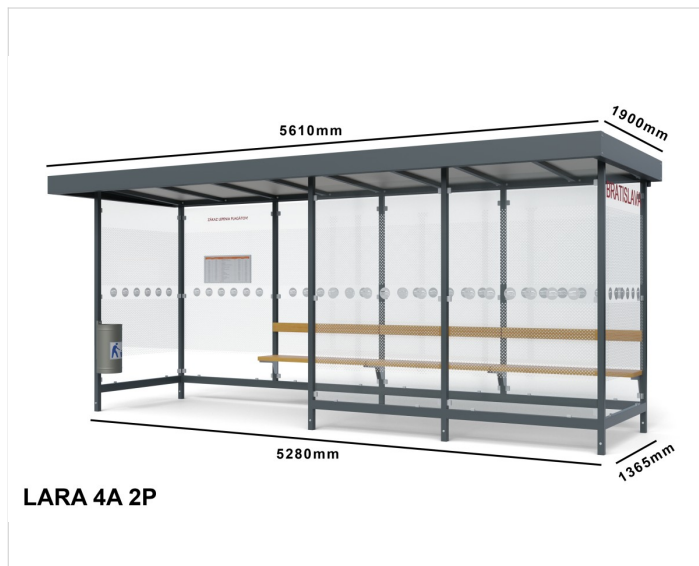

Zastávkový přístřešek LARA 4A2P

Cena zahrnuje:

Uvedené ceny obsahují náklady na montáž a přepravu v rámci České Republiky.

Cena nezahrnuje:

Náklady na spodní stavbu betonové patky, betonovou desku. Vyjmutí dlažby a zpětné uložení při montáži městského mobiliáře.

Špecifikácia

Počet modulov: 4

Rozmery zastrešenia: 5515x1820mm

Rozmery konštrukcie: 5280x1365mm

Rozmery bočnej steny: 1365mm

Rozmery prednej steny: 2680mm

Rozmery výšky: 2225/2400mm

Bočné, zadné a predné výplne: 4ks zadní, 2ks boční, 2ks přední