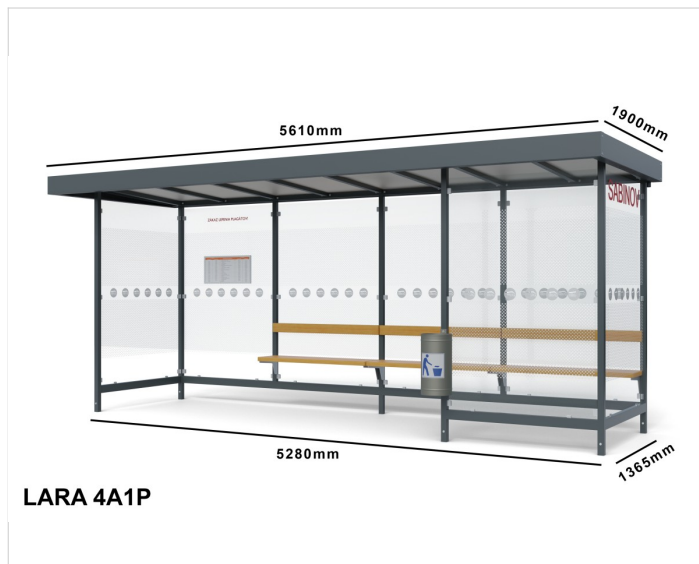

Zastávkový přístřešek LARA 4A1P

Cena zahrnuje:

Uvedené ceny obsahují náklady na montáž a přepravu v rámci České Republiky.

Cena nezahrnuje:

Náklady na spodní stavbu betonové patky, betonovou desku. Vyjmutí dlažby a zpětné uložení při montáži městského mobiliáře.

Špecifikácia

Počet modulov: 4

Rozmery zastrešenia: 5515x1820mm

Rozmery konštrukcie: 5280x1365mm

Rozmery bočnej steny: 1365mm

Rozmery prednej steny: 1365mm

Rozmery výšky: 2225/2400mm

Bočné, zadné a predné výplne: 4ks zadní, 2ks boční, 1ks přední