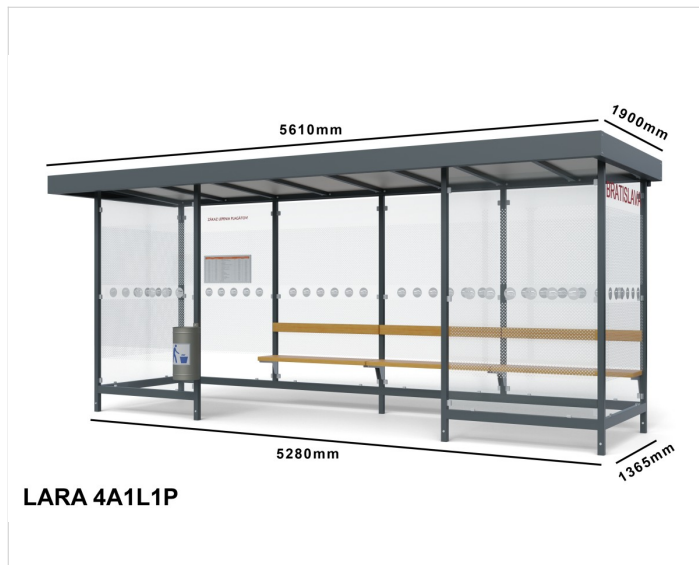

Zastávkový přístřešek LARA 4A1L1P

Cena zahrnuje:

Uvedené ceny obsahují náklady na montáž a přepravu v rámci České Republiky.

Cena nezahrnuje:

Náklady na spodní stavbu betonové patky, betonovou desku. Vyjmutí dlažby a zpětné uložení při montáži městského mobiliáře.

Špecifikácia

Počet modulov:	4
Rozmery zastrešenia:	5515x1820mm
Rozmery konštrukcie:	5280x1365mm
Rozmery bočnej steny:	1365mm
Rozmery prednej steny:	2x1365mm
Rozmery výšky:	2225/2400mm
Bočné, zadné a predné výplne:	4ks zadní, 2ks boční, 2ks přední