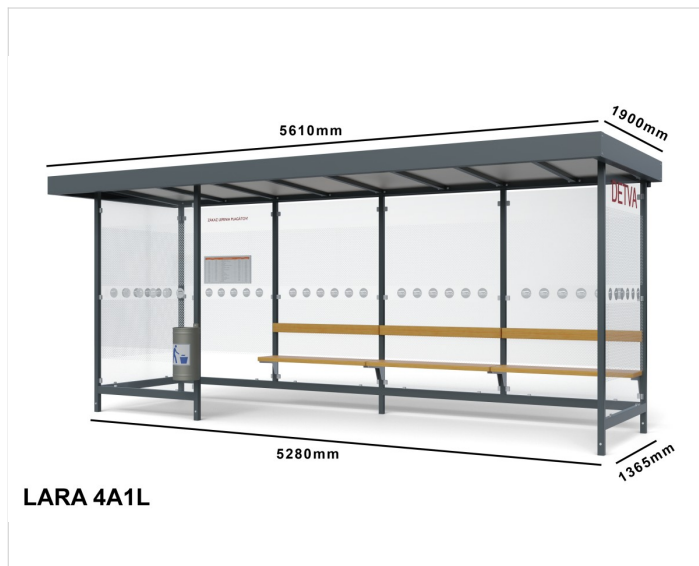

## Zastávkový prístrešek LARA 4A1L

## Špecifikácia

Počet modulov: 4

Rozmery zastrešenia: 5515x1820mm

Rozmery konštrukcie: 5280x1365mm

Rozmery bočnej steny: 1365mm

Rozmery prednej steny: 1365mm

Rozmery výšky: 2225/2400mm

Bočné, zadné a predné výplne: 4ks zadní, 2ks boční, 1ks přední