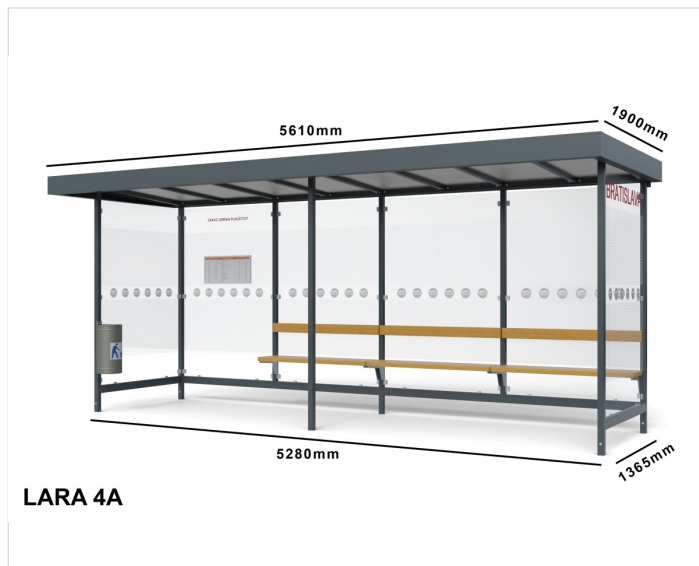

Zastávkový přístřešek LARA 4A

Cena zahrnuje:

Uvedené ceny obsahují náklady na montáž a přepravu v rámci České Republiky.

Cena nezahrnuje:

Náklady na spodní stavbu betonové patky, betonovou desku. Vyjmutí dlažby a zpětné uložení při montáži městského mobiliáře.

Špecifikácia

Počet modulov: 4

Rozmery zastrešenia: 5515x1820mm

Rozmery konštrukcie: 5280x1365mm

Rozmery bočnej steny: 1365mm

Rozmery prednej steny: Bez

Rozmery výšky: 2225/2400mm

Bočné, zadné a predné výplne: 4ks zadní, 2ks bočně