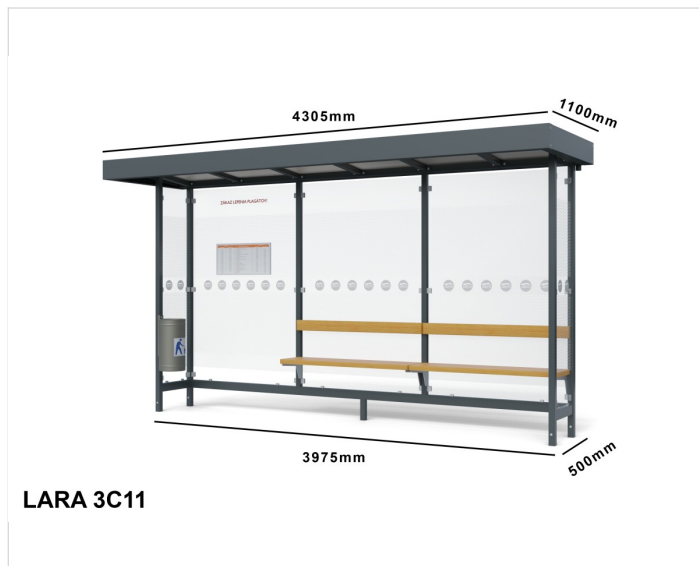

Zastávkový přístřešek LARA 3C11

Cena zahrnuje:

Uvedené ceny obsahují náklady na montáž a přepravu v rámci České Republiky.

Cena nezahrnuje:

Náklady na spodní stavbu betonové patky, betonovou desku. Vyjmutí dlažby a zpětné uložení při montáži městského mobiliáře.

Špecifikácia

Počet modulov: 3

Rozmery zastrešenia: 4210x1100mm

Rozmery konštrukcie: 3975x500mm

Rozmery bočnej steny: 500mm

Rozmery prednej steny: Bez

Rozmery výšky: 2225/2400mm

Bočné, zadné a predné výplne: 3ks zadní, 2ks boční