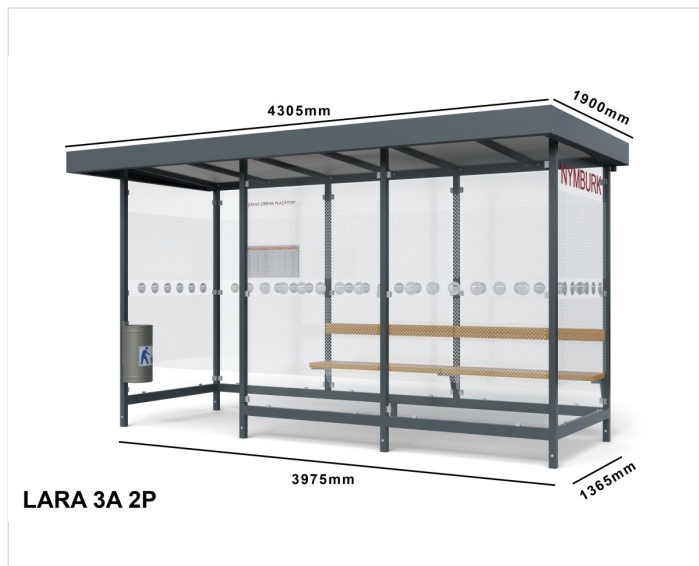

Zastávkový přístřešek LARA 3A2P

Cena zahrnuje:

Uvedené ceny obsahují náklady na montáž a přepravu v rámci České Republiky.

Cena nezahrnuje:

Náklady na spodní stavbu betonové patky, betonovou desku. Vyjmutí dlažby a zpětné uložení při montáži městského mobiliáře.

Špecifikácia

Počet modulov: 3

Rozmery zastrešenia: 4210x1820mm

Rozmery konštrukcie: 3975x1365mm

Rozmery bočnej steny: 1365mm

Rozmery prednej steny: 2680mm

Rozmery výšky: 2225/2400mm

Bočné, zadné a predné výplne: 3ks zadní, 2ks boční, 2ks přední