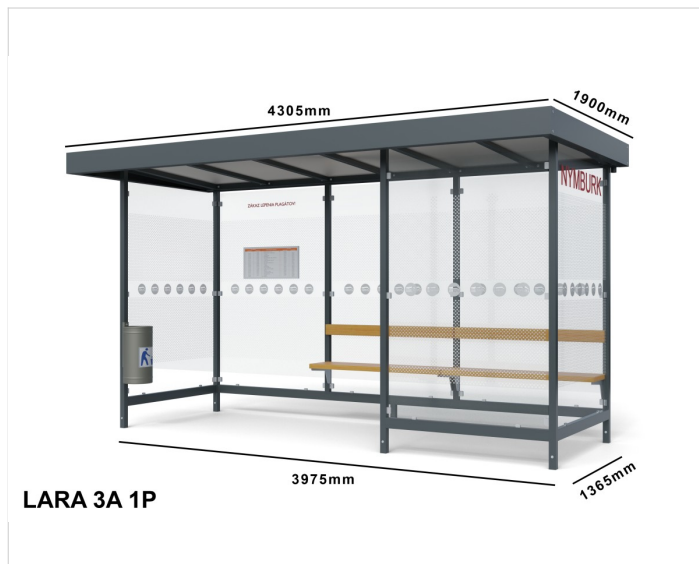

Zastávkový přístřešek LARA 3A1P

Cena zahrnuje:

Uvedené ceny obsahují náklady na montáž a přepravu v rámci České Republiky.

Cena nezahrnuje:

Náklady na spodní stavbu betonové patky, betonovou desku. Vyjmutí dlažby a zpětné uložení při montáži městského mobiliáře.

Špecifikácia

Počet modulov: 3

Rozmery zastrešenia: 4210x1820mm

Rozmery konštrukcie: 3975x1365mm

Rozmery bočnej steny: 1365mm

Rozmery prednej steny: 1365mm

Rozmery výšky: 2225/2400mm

Bočné, zadné a predné výplne: 3ks zadní, 2ks boční, 1ks přední