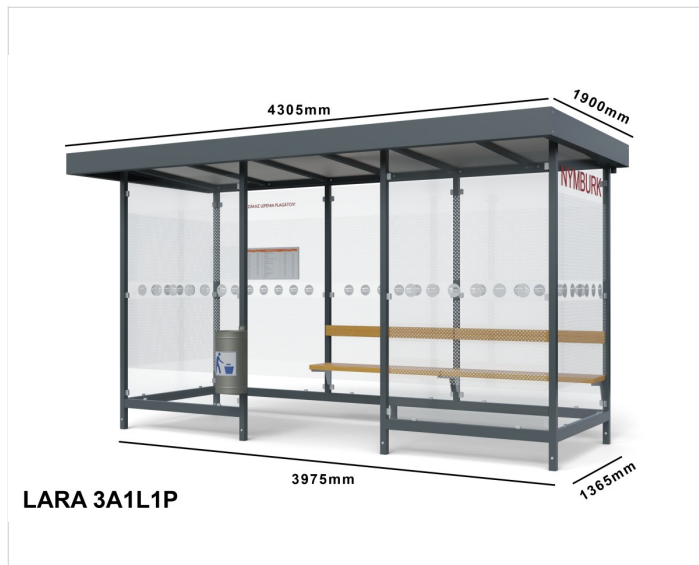

Zastávkový přístřešek LARA 3A1L1P

Cena zahrnuje:

Uvedené ceny obsahují náklady na montáž a přepravu v rámci České Republiky.

Cena nezahrnuje:

Náklady na spodní stavbu betonové patky, betonovou desku. Vyjmutí dlažby a zpětné uložení při montáži městského mobiliáře.

Špecifikácia

Počet modulov:	3
Rozmery zastrešenia:	4210x1820mm
Rozmery konštrukcie:	3975x1365mm
Rozmery bočnej steny:	1365mm
Rozmery prednej steny:	2x1365mm
Rozmery výšky:	2225/2400mm
Bočné, zadné a predné výplne:	3ks zadní, 2ks boční, 2ks přední