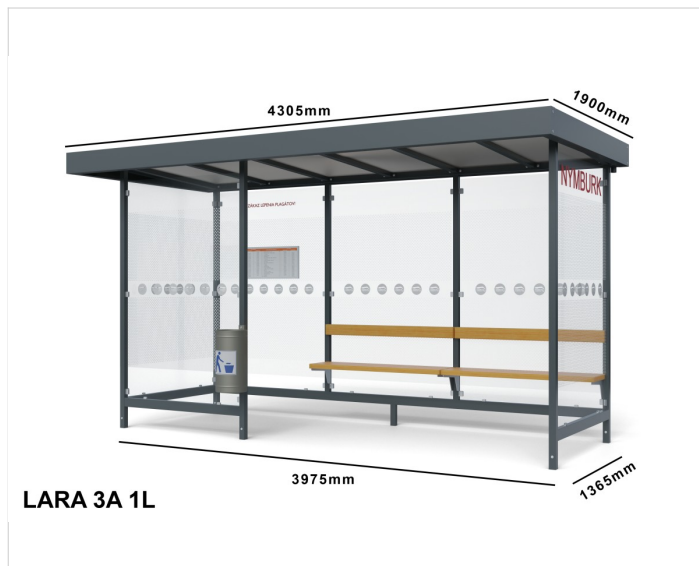

## Zastávkový přístřešek LARA 3A1L

## Špecifikácia

Počet modulov: 3

Rozmery zastrešenia: 4210x1820mm

Rozmery konštrukcie: 3975x1365mm

Rozmery bočnej steny: 1365mm

Rozmery prednej steny: 1365mm

Rozmery výšky: 2225/2400mm

Bočné, zadné a predné výplne: 3ks zadní, 2ks boční, 1ks přední