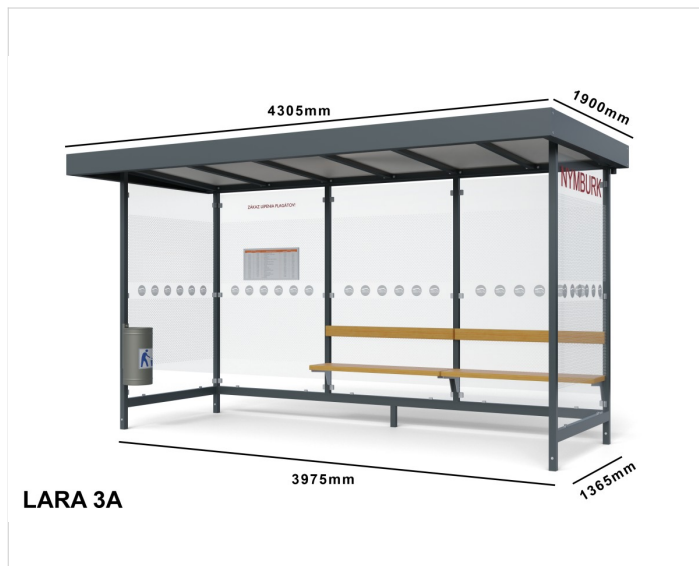

Zastávkový přístřešek LARA 3A

Cena zahrnuje:

Uvedené ceny obsahují náklady na montáž a přepravu v rámci České Republiky.

Cena nezahrnuje:

Náklady na spodní stavbu betonové patky, betonovou desku. Vyjmutí dlažby a zpětné uložení při montáži městského mobiliáře.

Špecifikácia

Počet modulov: 3

Rozmery zastrešenia: 4210x1820mm

Rozmery konštrukcie: 3975x1365mm

Rozmery bočnej steny: 1365mm

Rozmery prednej steny: Bez

Rozmery výšky: 2225/2400mm

Bočné, zadné a predné výplne: 3ks zadní, 2ks boční