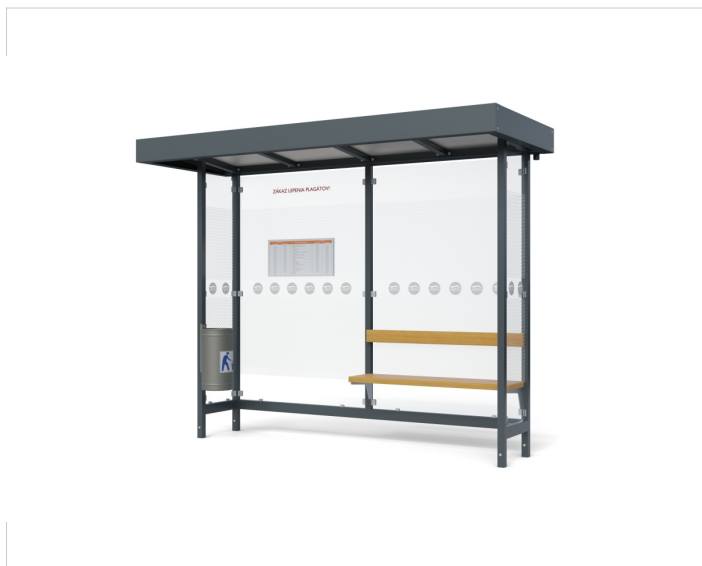

Zastávkový přístřešek LARA 2C11

Cena zahrnuje:

Uvedené ceny obsahují náklady na montáž a přepravu v rámci České Republiky.

Cena nezahrnuje:

Náklady na spodní stavbu betonové patky, betonovou desku. Vyjmutí dlažby a zpětné uložení při montáži městského mobiliáře.

Špecifikácia

Počet modulov: 2

Rozmery zastrešenia: 2900x1100mm

Rozmery konštrukcie: 2670x500mm

Rozmery bočnej steny: 500mm

Rozmery prednej steny: Bez

Rozmery výšky: 2225/2400mm

Bočné, zadné a predné výplne: 2ks zadní, 2ks boční