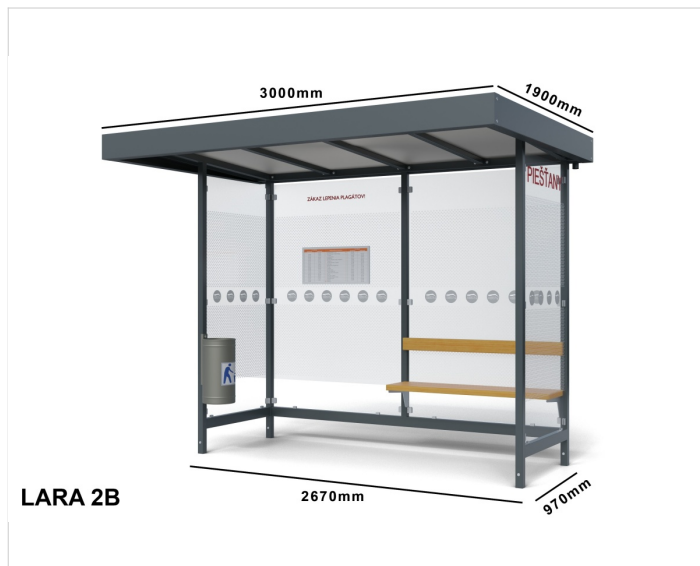

Zastávkový přístřešek LARA 2B

Cena zahrnuje:

Uvedené ceny obsahují náklady na montáž a přepravu v rámci České Republiky.

Cena nezahrnuje:

Náklady na spodní stavbu betonové patky, betonovou desku. Vyjmutí dlažby a zpětné uložení při montáži městského mobiliáře.

Špecifikácia

Počet modulov: 2

Rozmery zastrešenia: 2900x1820mm

Rozmery konštrukcie: 2670x970mm

Rozmery bočnej steny: 970mm

Rozmery prednej steny: Bez

Rozmery výšky: 2225/2400mm

Bočné, zadné a predné výplne: 2ks zadní , 2ks boční